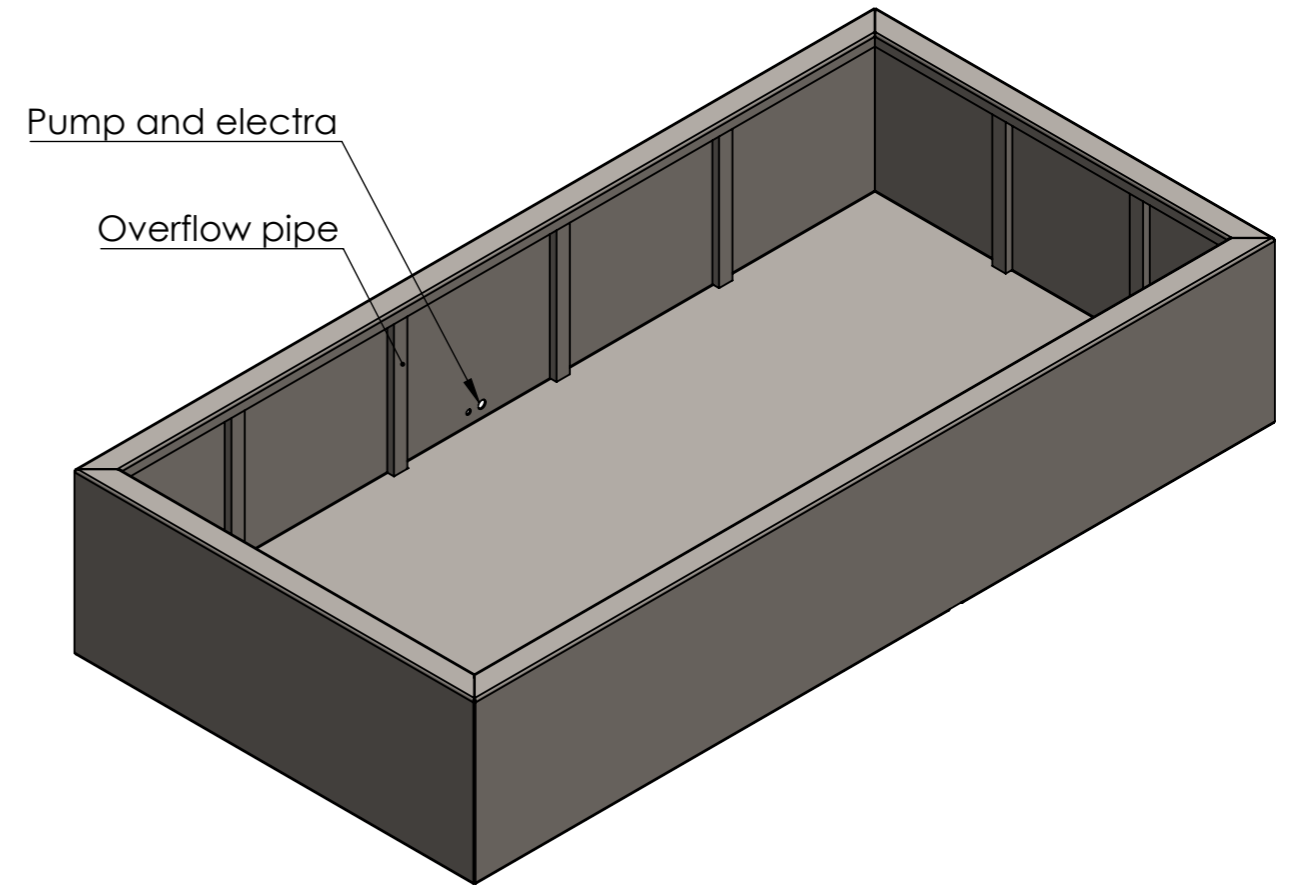

DRAWN	Luuk van den Heuvel	DATE	15-11-2023	
REVISION				
		Liessentstraat 4, 5405 AG Uden (NL). t 0031 (0)413 - 27 41 68. e info@adezz.com, i www.adezz.com		
Color:	-	Mass (kg):	135.78	

TITLE:	4mm Aluminium	
Drawing:	VA5_	A3
SCALE:	1:20	SHEET 1 OF 13