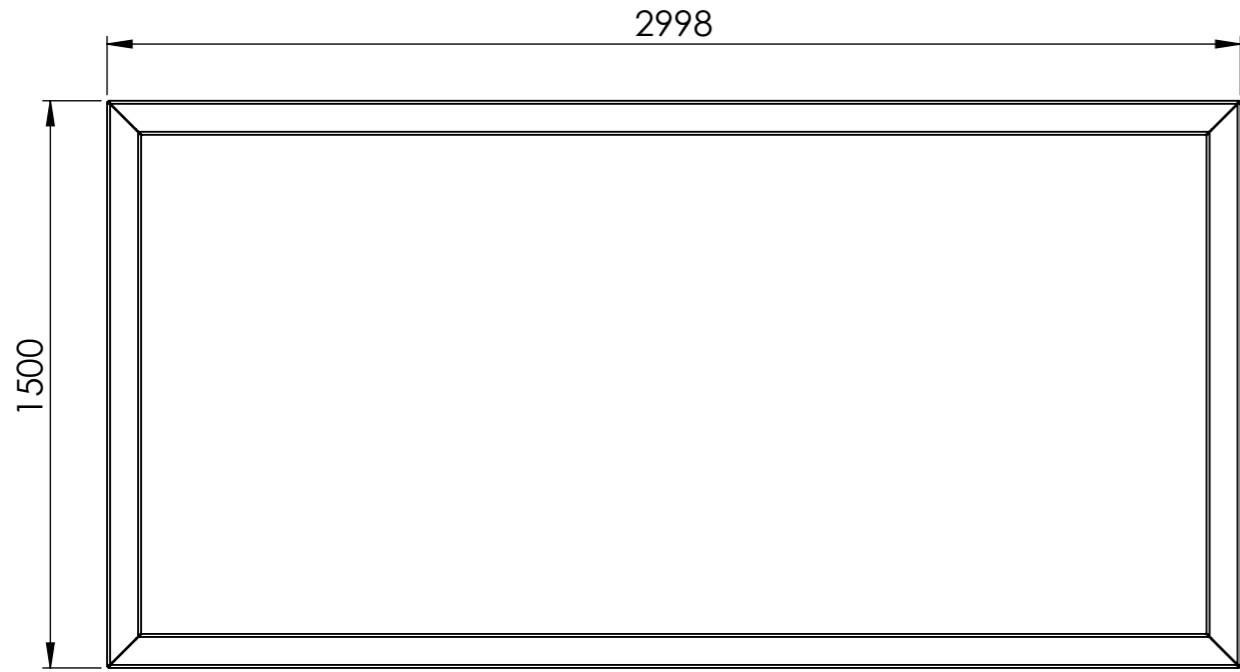

DETAIL A
SCALE 1 : 5

DETAIL B
SCALE 1 : 5

Overflow pipe

DRAWN	Luuk van den Heuvel	DATE	15-11-2023
REVISION			

TITLE:	4mm Aluminium	
--------	---------------	--

ADEZZ
DESIGN TO GROW

Liessentstraat 4, 5405 AG Uden (NL).
t 0031 (0)413 - 27 41 68.
e info@adezz.com, i www.adezz.com

Drawing:	VA5_	A3
----------	------	----

Color:	-	Mass (kg):	135.80	SCALE:1:20	SHEET 1 OF 13
--------	---	------------	---------------	------------	---------------

		DATE	
DRAWN	Luuk van den Heuvel	15-11-2023	
REVISION			
			Liessentstraat 4, 5405 AG Uden (NL). †0031 (0)413 - 27 41 68. e info@adezz.com, i www.adezz.com
Color:	-	Mass (kg):	135.78

TITLE:	4mm Aluminium	
Drawing:	VA5_	A3
SCALE:	1:20	SHEET 1 OF 13

DRAWN	Luuk van den Heuvel	DATE	15-11-2023	
REVISION				
		Liessentstraat 4, 5405 AG Uden (NL). t 0031 (0)413 - 27 41 68. e info@adezz.com, i www.adezz.com		
Color:	-	Mass (kg):	135.78	

TITLE:	4mm Aluminium	
Drawing:	VA5_	A3
SCALE:	1:20	SHEET 1 OF 13