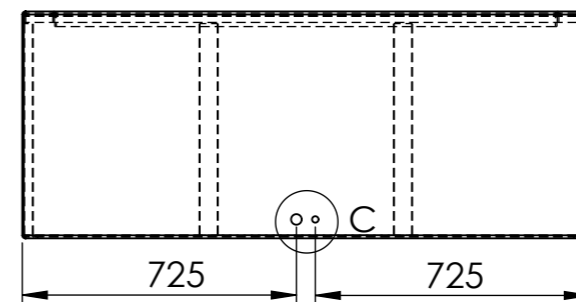

DETAIL A
SCALE 1 : 5

DETAIL B
SCALE 1 : 5

Overflow pipe

DRAWN	Luuk van den Heuvel	DATE	15-11-2023
REVISION			

TITLE:	4mm Aluminium	
--------	---------------	--

ADEZZ
DESIGN TO GROW

Liessentstraat 4, 5405 AG Uden (NL).
t 0031 (0)413 - 27 41 68.
e info@adezz.com, i www.adezz.com

Drawing:	VA5_	A3
----------	------	----

Color:	-	Mass (kg):	135.80	SCALE:1:20	SHEET 1 OF 13
--------	---	------------	---------------	------------	---------------

		DATE	
DRAWN	Luuk van den Heuvel	15-11-2023	
REVISION			
			Liessentstraat 4, 5405 AG Uden (NL). †0031 (0)413 - 27 41 68. e info@adezz.com, i www.adezz.com
Color:	-	Mass (kg):	135.78

TITLE:	4mm Aluminium	
Drawing:	VA5_	A3
SCALE:	1:20	SHEET 1 OF 13

DRAWN	Luuk van den Heuvel	DATE	15-11-2023	
REVISION				
		Liessentstraat 4, 5405 AG Uden (NL). t 0031 (0)413 - 27 41 68. e info@adezz.com, i www.adezz.com		
Color:	-	Mass (kg):	135.78	

TITLE:	4mm Aluminium	
Drawing:	VA5_	A3
SCALE:	1:20	SHEET 1 OF 13