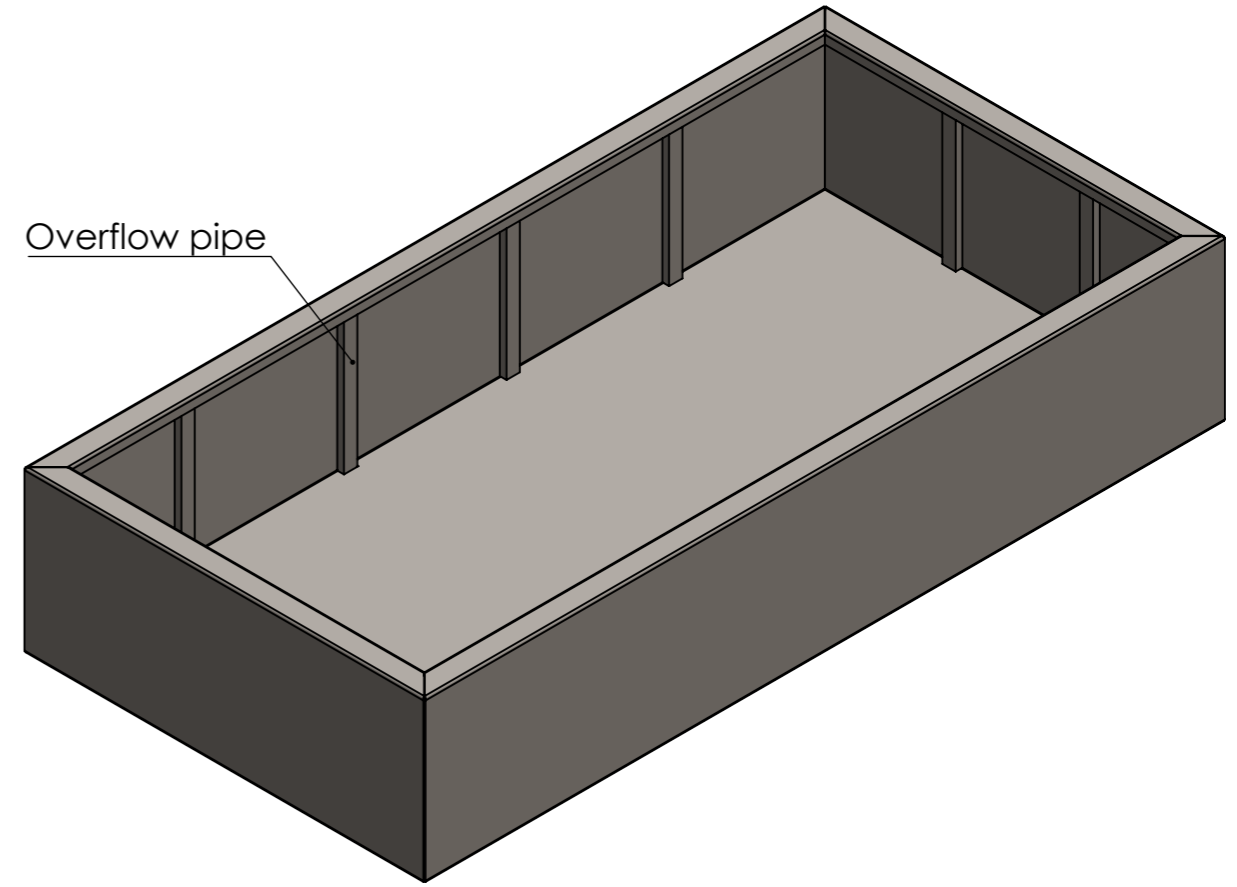

DETAIL A
SCALE 1 : 5

DETAIL B
SCALE 1 : 5

Overflow pipe

DRAWN	Luuk van den Heuvel	DATE	15-11-2023
REVISION			

TITLE:	4mm Aluminium	
--------	---------------	--

ADEZZ
DESIGN TO GROW

Liessentstraat 4, 5405 AG Uden (NL).
t 0031 (0)413 - 27 41 68.
e info@adezz.com, i www.adezz.com

TITLE:	4mm Aluminium	
Drawing:	VA5_	A3
SCALE:	1:20	SHEET 1 OF 13