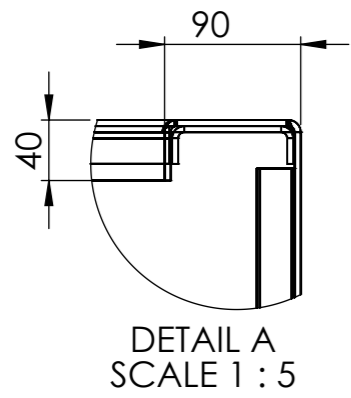

DETAIL A
SCALE 1 : 5

DETAIL B
SCALE 1 : 5

Overflow pipe

DRAWN	Luuk van den Heuvel	DATE	15-11-2023
REVISION			

TITLE:	4mm Aluminium	
--------	---------------	--

ADEZZ
DESIGN TO GROW

Liessentstraat 4, 5405 AG Uden (NL).
t 0031 (0)413 - 27 41 68.
e info@adezz.com, i www.adezz.com

Drawing:	VA5_	A3
----------	------	----

Color:	-	Mass (kg):	135.80	SCALE:1:20	SHEET 1 OF 13
--------	---	------------	---------------	------------	---------------

		DATE	
DRAWN	Luuk van den Heuvel	15-11-2023	
REVISION			
			Liessentstraat 4, 5405 AG Uden (NL). †0031 (0)413 - 27 41 68. e info@adezz.com, i www.adezz.com
Color:	-	Mass (kg):	135.78

TITLE:	4mm Aluminium	
Drawing:	VA5_	A3
SCALE:	1:20	SHEET 1 OF 13

DRAWN	Luuk van den Heuvel	DATE	15-11-2023	
REVISION				
		Liessentstraat 4, 5405 AG Uden (NL). t 0031 (0)413 - 27 41 68. e info@adezz.com, i www.adezz.com		
Color:	-	Mass (kg):	135.78	

TITLE:	4mm Aluminium	
Drawing:	VA5_	A3
SCALE:	1:20	SHEET 1 OF 13