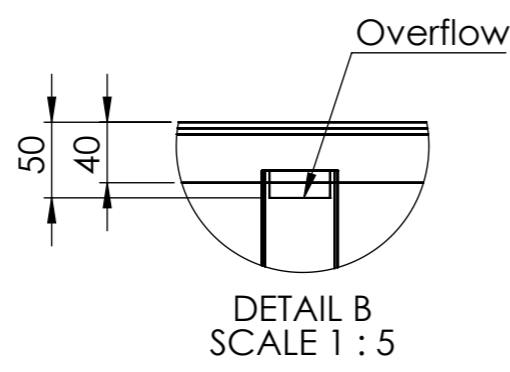

DETAIL A
SCALE 1 : 5

DETAIL B
SCALE 1 : 5

Overflow pipe

DRAWN	Luuk van den Heuvel	DATE	15-11-2023
REVISION			

TITLE:	4mm Aluminium	
--------	---------------	--

ADEZZ
DESIGN TO GROW

Liessentstraat 4, 5405 AG Uden (NL).
t 0031 (0)413 - 27 41 68.
e info@adezz.com, i www.adezz.com

Drawing:	VA5_	A3
----------	------	----

Color:	-	Mass (kg):	135.80	SCALE:1:20	SHEET 1 OF 13
--------	---	------------	---------------	------------	---------------

		DATE	
DRAWN	Luuk van den Heuvel	15-11-2023	
REVISION			
			Liessentstraat 4, 5405 AG Uden (NL). †0031 (0)413 - 27 41 68. e info@adezz.com, i www.adezz.com
Color:	-	Mass (kg):	135.78

TITLE:	4mm Aluminium	
Drawing:	VA5_	A3
SCALE:	1:20	SHEET 1 OF 13

DRAWN	Luuk van den Heuvel	DATE	15-11-2023	
REVISION				
		Liessentstraat 4, 5405 AG Uden (NL). t 0031 (0)413 - 27 41 68. e info@adezz.com, i www.adezz.com		
Color:	-	Mass (kg):	135.78	

TITLE:	4mm Aluminium	
Drawing:	VA5_	A3
SCALE:	1:20	SHEET 1 OF 13