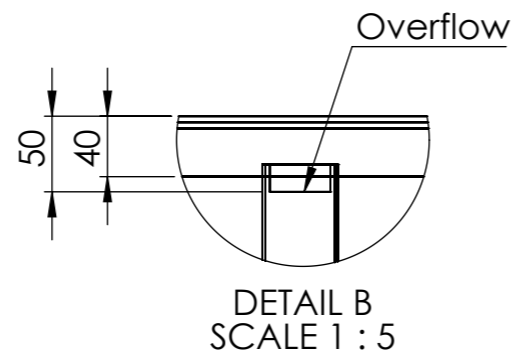

DETAIL A
SCALE 1 : 5

DETAIL B
SCALE 1 : 5

Overflow pipe

DRAWN	Luuk van den Heuvel	DATE	15-11-2023
REVISION			

TITLE:	4mm Aluminium	
--------	---------------	--

ADEZZ
DESIGN TO GROW

Liessentstraat 4, 5405 AG Uden (NL).
t 0031 (0)413 - 27 41 68.
e info@adezz.com, i www.adezz.com

Drawing:	VA5_	A3
----------	------	----

Color:	-	Mass (kg):	135.80	SCALE:1:20	SHEET 1 OF 13
--------	---	------------	---------------	------------	---------------

		DATE	
DRAWN	Luuk van den Heuvel	15-11-2023	
REVISION			
			Liessentstraat 4, 5405 AG Uden (NL). †0031 (0)413 - 27 41 68. e info@adezz.com, i www.adezz.com
Color:	-	Mass (kg):	135.78

TITLE:	4mm Aluminium	
Drawing:	VA5_	A3
SCALE:	1:20	SHEET 1 OF 13

DRAWN	Luuk van den Heuvel	DATE	15-11-2023	
REVISION				
		Liessentstraat 4, 5405 AG Uden (NL). t 0031 (0)413 - 27 41 68. e info@adezz.com, i www.adezz.com		
Color:	-	Mass (kg):	135.78	

TITLE:	4mm Aluminium	
Drawing:	VA5_	A3
SCALE:	1:20	SHEET 1 OF 13