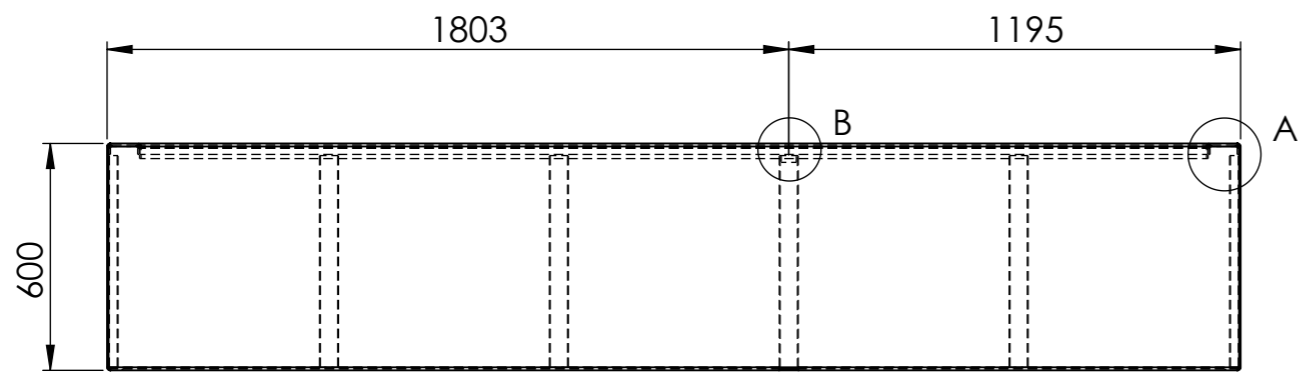

DETAIL A
SCALE 1 : 5

DETAIL B
SCALE 1 : 5

Overflow pipe

DRAWN	Luuk van den Heuvel	DATE	15-11-2023
REVISION			

TITLE:	4mm Aluminium	
--------	---------------	--

ADEZZ
DESIGN TO GROW

Liessentstraat 4, 5405 AG Uden (NL).
t 0031 (0)413 - 27 41 68.
e info@adezz.com, i www.adezz.com

Drawing:	VA5_	A3
----------	------	----

Color:	-	Mass (kg):	135.80	SCALE:1:20	SHEET 1 OF 13
--------	---	------------	---------------	------------	---------------

		DATE	
DRAWN	Luuk van den Heuvel	15-11-2023	
REVISION			
			Liessentstraat 4, 5405 AG Uden (NL). †0031 (0)413 - 27 41 68. e info@adezz.com, i www.adezz.com
Color:	-	Mass (kg):	135.78

TITLE:	4mm Aluminium	
Drawing:	VA5_	A3
SCALE:	1:20	SHEET 1 OF 13

DRAWN	Luuk van den Heuvel	DATE	15-11-2023	
REVISION				
		Liessentstraat 4, 5405 AG Uden (NL). t 0031 (0)413 - 27 41 68. e info@adezz.com, i www.adezz.com		
Color:	-	Mass (kg):	135.78	

TITLE:	4mm Aluminium	
Drawing:	VA5_	A3
SCALE:	1:20	SHEET 1 OF 13