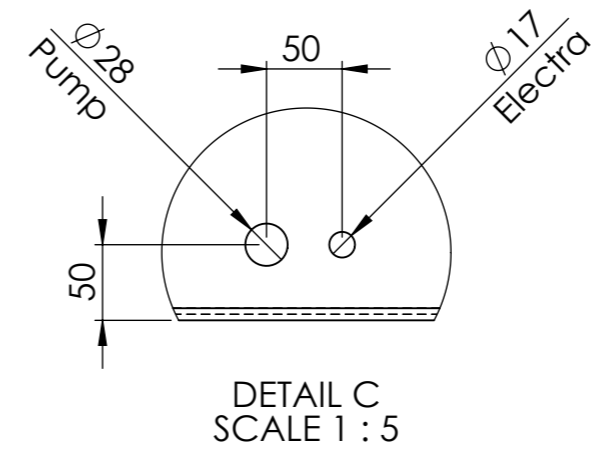

DETAIL A
SCALE 1 : 5

DETAIL B
SCALE 1 : 5

Overflow pipe

DRAWN	Luuk van den Heuvel	DATE	15-11-2023
REVISION			

TITLE:	4mm Aluminium	
--------	---------------	--

ADEZZ
DESIGN TO GROW

Liessentstraat 4, 5405 AG Uden (NL).
t 0031 (0)413 - 27 41 68.
e info@adezz.com, i www.adezz.com

Drawing:	VA5_	A3
----------	------	----

Color:	-	Mass (kg):	135.80	SCALE:1:20	SHEET 1 OF 13
--------	---	------------	---------------	------------	---------------

		DATE	
DRAWN	Luuk van den Heuvel	15-11-2023	
REVISION			
			Liessentstraat 4, 5405 AG Uden (NL). †0031 (0)413 - 27 41 68. e info@adezz.com, i www.adezz.com
Color:	-	Mass (kg):	135.78

TITLE:	4mm Aluminium	
Drawing:	VA5_	A3
SCALE:	1:20	SHEET 1 OF 13

DRAWN	Luuk van den Heuvel	DATE	15-11-2023	
REVISION				
		Liessentstraat 4, 5405 AG Uden (NL). t 0031 (0)413 - 27 41 68. e info@adezz.com, i www.adezz.com		
Color:	-	Mass (kg):	135.78	

TITLE:	4mm Aluminium	
Drawing:	VA5_	A3
SCALE:	1:20	SHEET 1 OF 13