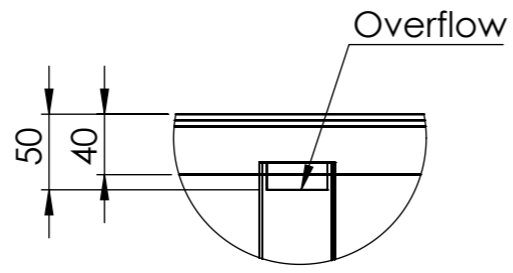

DETAIL A
SCALE 1 : 5

DETAIL B
SCALE 1 : 5

Overflow pipe

DRAWN	Luuk van den Heuvel	DATE	15-11-2023
REVISION			

TITLE:	4mm Aluminium	
--------	---------------	--

ADEZZ
DESIGN TO GROW

Liessentstraat 4, 5405 AG Uden (NL).
t 0031 (0)413 - 27 41 68.
e info@adezz.com, i www.adezz.com

Drawing:	VA5_	A3
----------	------	----

Color:	-	Mass (kg):	135.80	SCALE:1:20	SHEET 1 OF 13
--------	---	------------	---------------	------------	---------------

		DATE	
DRAWN	Luuk van den Heuvel	15-11-2023	
REVISION			
			Liessentstraat 4, 5405 AG Uden (NL). †0031 (0)413 - 27 41 68. e info@adezz.com, i www.adezz.com
Color:	-	Mass (kg):	135.78

TITLE:	4mm Aluminium	
Drawing:	VA5_	A3
SCALE:	1:20	SHEET 1 OF 13

DRAWN	Luuk van den Heuvel	DATE	15-11-2023	
REVISION				
		Liessentstraat 4, 5405 AG Uden (NL). t 0031 (0)413 - 27 41 68. e info@adezz.com, i www.adezz.com		
Color:	-	Mass (kg):	135.78	

TITLE:	4mm Aluminium	
Drawing:	VA5_	A3
SCALE:	1:20	SHEET 1 OF 13