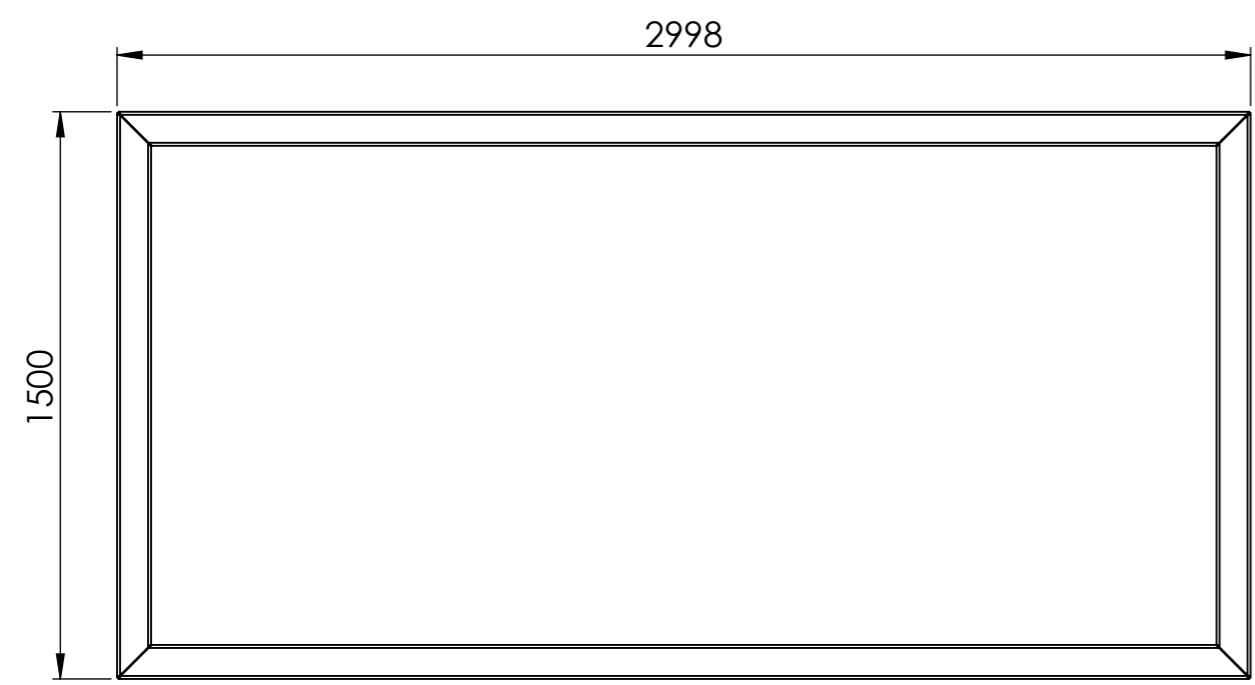

DETAIL A
SCALE 1 : 5

DETAIL B
SCALE 1 : 5

Overflow pipe

DRAWN	Luuk van den Heuvel	DATE	15-11-2023
REVISION			

TITLE:	4mm Aluminium	
--------	---------------	--

ADEZZ
DESIGN TO GROW

Liessentstraat 4, 5405 AG Uden (NL).
t 0031 (0)413 - 27 41 68.
e info@adezz.com, i www.adezz.com

Drawing:	VA5_	A3
----------	------	----

Color:	-	Mass (kg):	135.80	SCALE:1:20	SHEET 1 OF 13
--------	---	------------	---------------	------------	---------------

		DATE	
DRAWN	Luuk van den Heuvel	15-11-2023	
REVISION			
			Liessentstraat 4, 5405 AG Uden (NL). †0031 (0)413 - 27 41 68. e info@adezz.com, i www.adezz.com
Color:	-	Mass (kg):	135.78

TITLE:	4mm Aluminium	
Drawing:	VA5_	A3
SCALE:	1:20	SHEET 1 OF 13

DRAWN	Luuk van den Heuvel	DATE	15-11-2023	
REVISION				
		Liessentstraat 4, 5405 AG Uden (NL). t 0031 (0)413 - 27 41 68. e info@adezz.com, i www.adezz.com		
Color:	-	Mass (kg):	135.78	

TITLE:	4mm Aluminium	
Drawing:	VA5_	A3
SCALE:	1:20	SHEET 1 OF 13