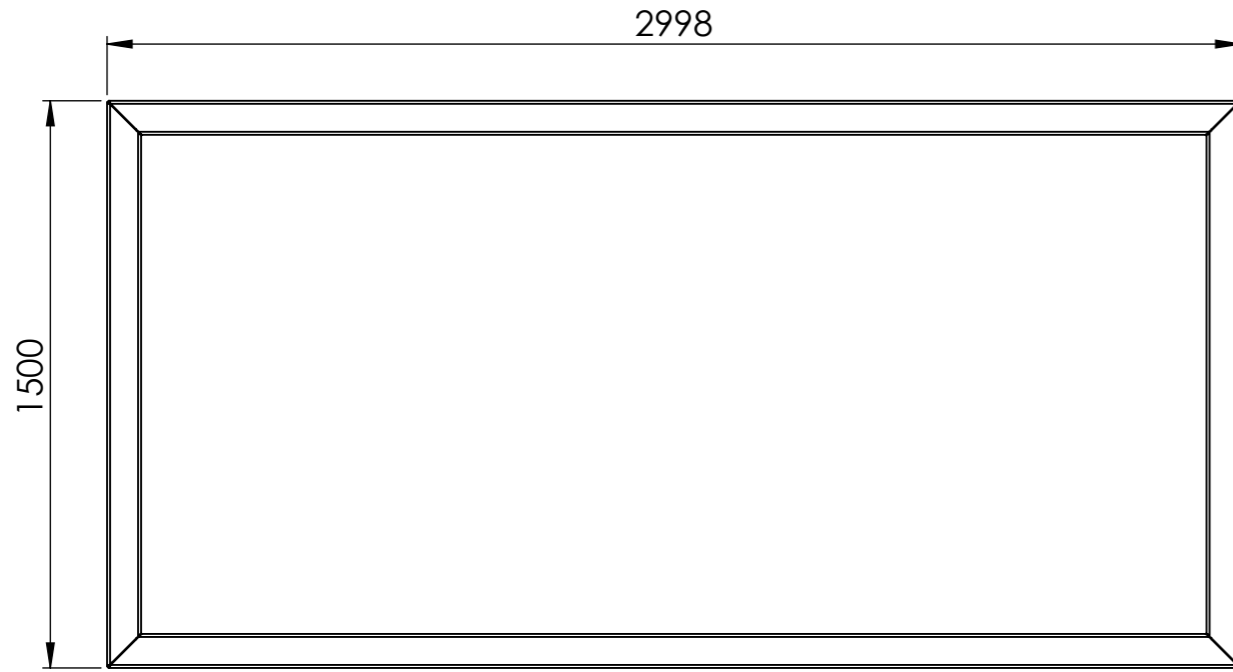

DETAIL A
SCALE 1 : 5

DETAIL B
SCALE 1 : 5

Overflow pipe

DRAWN	Luuk van den Heuvel	DATE	15-11-2023
REVISION			

TITLE:	4mm Aluminium	
--------	---------------	--

ADEZZ
DESIGN TO GROW

Liessentstraat 4, 5405 AG Uden (NL).
t 0031 (0)413 - 27 41 68.
e info@adezz.com, i www.adezz.com

Drawing:	VA5_	A3
----------	------	----

Color:	-	Mass (kg):	135.80	SCALE:1:20	SHEET 1 OF 13
--------	---	------------	---------------	------------	---------------

		DATE	
DRAWN	Luuk van den Heuvel	15-11-2023	
REVISION			
			Liessentstraat 4, 5405 AG Uden (NL). †0031 (0)413 - 27 41 68. e info@adezz.com, i www.adezz.com
Color:	-	Mass (kg):	135.78

TITLE:	4mm Aluminium	
Drawing:	VA5_	A3
SCALE:	1:20	SHEET 1 OF 13

DRAWN	Luuk van den Heuvel	DATE	15-11-2023	
REVISION				
		Liessentstraat 4, 5405 AG Uden (NL). t 0031 (0)413 - 27 41 68. e info@adezz.com, i www.adezz.com		
Color:	-	Mass (kg):	135.78	

TITLE:	4mm Aluminium	
Drawing:	VA5_	A3
SCALE:	1:20	SHEET 1 OF 13