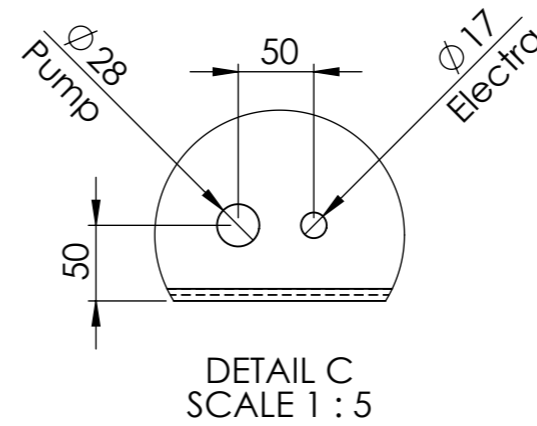

DETAIL A
SCALE 1 : 5

DETAIL B
SCALE 1 : 5

Overflow pipe

DRAWN	Luuk van den Heuvel	DATE	15-11-2023
REVISION			

TITLE:	4mm Aluminium	
--------	---------------	--

ADEZZ
DESIGN TO GROW

Liessentstraat 4, 5405 AG Uden (NL).
t 0031 (0)413 - 27 41 68.
e info@adezz.com, i www.adezz.com

Drawing:	VA5_	A3
----------	------	----

Color:	-	Mass (kg):	135.80	SCALE:1:20	SHEET 1 OF 13
--------	---	------------	---------------	------------	---------------

		DATE	
DRAWN	Luuk van den Heuvel	15-11-2023	
REVISION			
			Liessentstraat 4, 5405 AG Uden (NL). †0031 (0)413 - 27 41 68. e info@adezz.com, i www.adezz.com
Color:	-	Mass (kg):	135.78

TITLE:	4mm Aluminium	
Drawing:	VA5_	A3
SCALE:	1:20	SHEET 1 OF 13

DRAWN	Luuk van den Heuvel	DATE	15-11-2023	
REVISION				
		Liessentstraat 4, 5405 AG Uden (NL). t 0031 (0)413 - 27 41 68. e info@adezz.com, i www.adezz.com		
Color:	-	Mass (kg):	135.78	

TITLE:	4mm Aluminium	
Drawing:	VA5_	A3
SCALE:	1:20	SHEET 1 OF 13