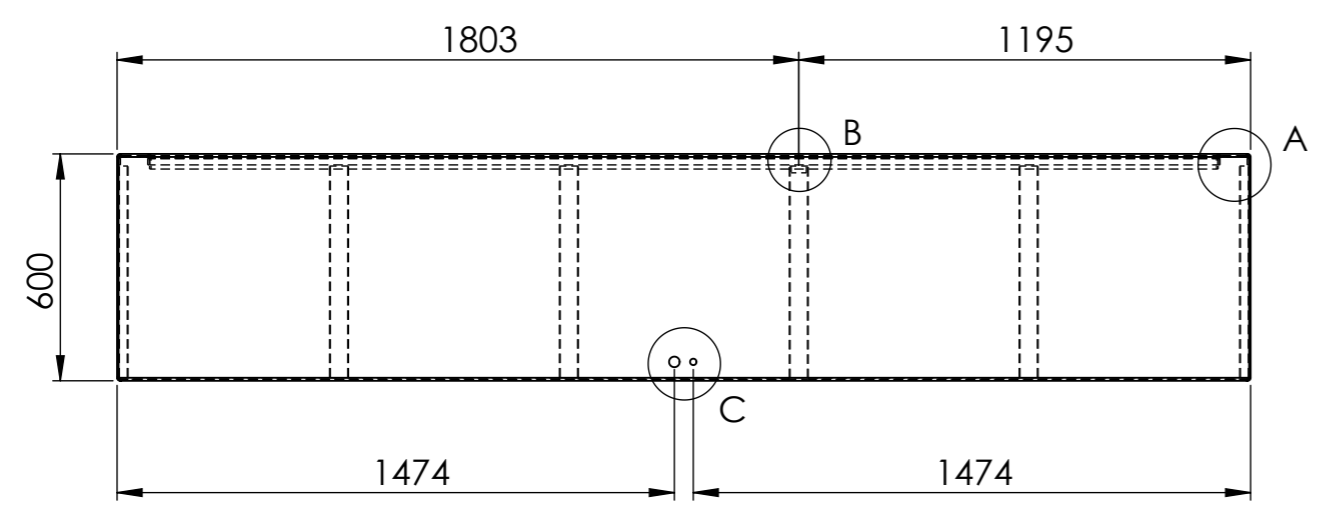

DETAIL A
SCALE 1 : 5

DETAIL B
SCALE 1 : 5

Overflow pipe

DRAWN	Luuk van den Heuvel	DATE	15-11-2023
REVISION			

TITLE:	4mm Aluminium	
--------	---------------	--

ADEZZ
DESIGN TO GROW

Liessentstraat 4, 5405 AG Uden (NL).
t 0031 (0)413 - 27 41 68.
e info@adezz.com, i www.adezz.com

Drawing:	VA5_	A3
----------	------	----

Color:	-	Mass (kg):	135.80	SCALE:1:20	SHEET 1 OF 13
--------	---	------------	---------------	------------	---------------

		DATE	
DRAWN	Luuk van den Heuvel	15-11-2023	
REVISION			
			Liessentstraat 4, 5405 AG Uden (NL). †0031 (0)413 - 27 41 68. e info@adezz.com, i www.adezz.com
Color:	-	Mass (kg):	135.78

TITLE:	4mm Aluminium	
Drawing:	VA5_	A3
SCALE:	1:20	SHEET 1 OF 13

DRAWN	Luuk van den Heuvel	DATE	15-11-2023	
REVISION				
		Liessentstraat 4, 5405 AG Uden (NL). t 0031 (0)413 - 27 41 68. e info@adezz.com, i www.adezz.com		
Color:	-	Mass (kg):	135.78	

TITLE:	4mm Aluminium	
Drawing:	VA5_	A3
SCALE:	1:20	SHEET 1 OF 13