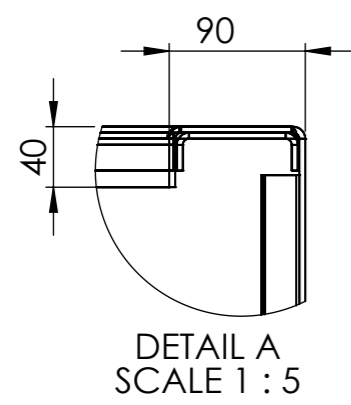

DETAIL A
SCALE 1 : 5

DETAIL B
SCALE 1 : 5

Overflow pipe

DRAWN	Luuk van den Heuvel	DATE	15-11-2023
REVISION			

TITLE:	4mm Aluminium	
--------	---------------	--

ADEZZ
DESIGN TO GROW

Liessentstraat 4, 5405 AG Uden (NL).
t 0031 (0)413 - 27 41 68.
e info@adezz.com, i www.adezz.com

Drawing:	VA5_	A3
----------	------	----

Color:	-	Mass (kg):	135.80	SCALE:1:20	SHEET 1 OF 13
--------	---	------------	---------------	------------	---------------

		DATE	
DRAWN	Luuk van den Heuvel	15-11-2023	
REVISION			
			Liessentstraat 4, 5405 AG Uden (NL). †0031 (0)413 - 27 41 68. e info@adezz.com, i www.adezz.com
Color:	-	Mass (kg):	135.78

TITLE:	4mm Aluminium	
Drawing:	VA5_	A3
SCALE:	1:20	SHEET 1 OF 13

DRAWN	Luuk van den Heuvel	DATE	15-11-2023	
REVISION				
		Liessentstraat 4, 5405 AG Uden (NL). t 0031 (0)413 - 27 41 68. e info@adezz.com, i www.adezz.com		
Color:	-	Mass (kg):	135.78	

TITLE:	4mm Aluminium	
Drawing:	VA5_	A3
SCALE:	1:20	SHEET 1 OF 13