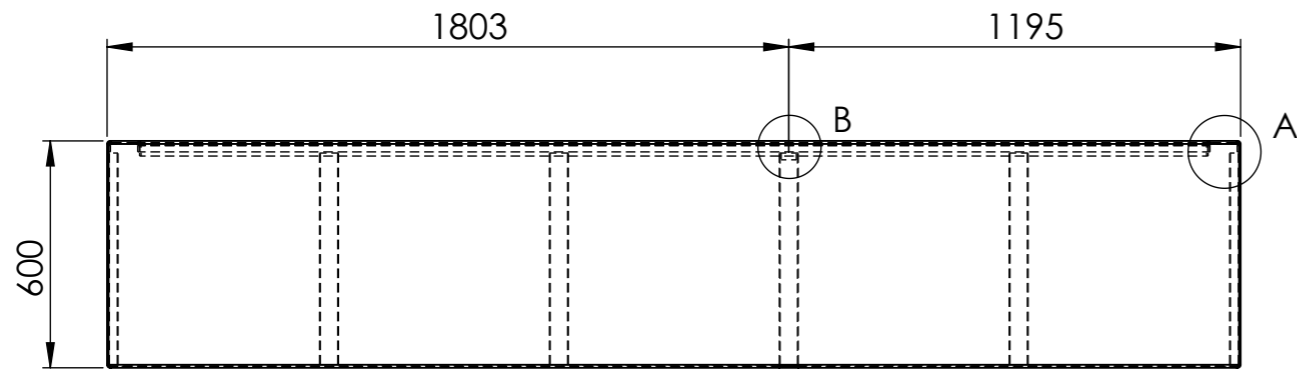

DETAIL A
SCALE 1 : 5

DETAIL B
SCALE 1 : 5

Overflow pipe

DRAWN	Luuk van den Heuvel	DATE	15-11-2023
REVISION			

TITLE:	4mm Aluminium	
--------	---------------	--

ADEZZ
DESIGN TO GROW

Liessentstraat 4, 5405 AG Uden (NL).
t 0031 (0)413 - 27 41 68.
e info@adezz.com, i www.adezz.com

Drawing:	VA5_	A3
----------	------	----

Color:	-	Mass (kg):	135.80	SCALE:1:20	SHEET 1 OF 13
--------	---	------------	---------------	------------	---------------

		DATE	
DRAWN	Luuk van den Heuvel	15-11-2023	
REVISION			
			Liessentstraat 4, 5405 AG Uden (NL). †0031 (0)413 - 27 41 68. e info@adezz.com, i www.adezz.com
Color:	-	Mass (kg):	135.78

TITLE:	4mm Aluminium	
Drawing:	VA5_	A3
SCALE:	1:20	SHEET 1 OF 13

DRAWN	Luuk van den Heuvel	DATE	15-11-2023	
REVISION				
		Liessentstraat 4, 5405 AG Uden (NL). t 0031 (0)413 - 27 41 68. e info@adezz.com, i www.adezz.com		
Color:	-	Mass (kg):	135.78	

TITLE:	4mm Aluminium	
Drawing:	VA5_	A3
SCALE:	1:20	SHEET 1 OF 13