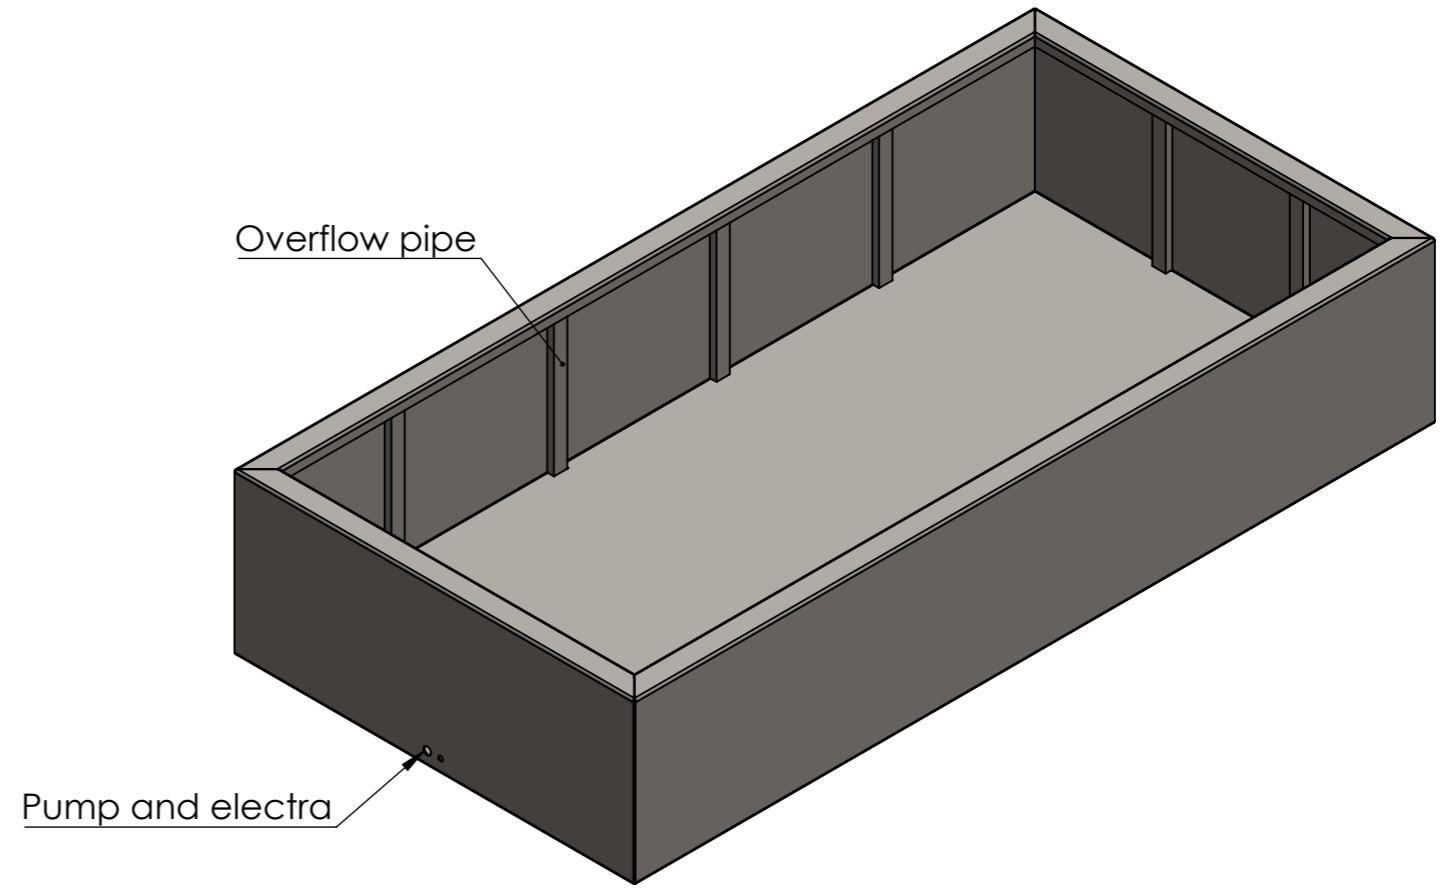

DATE	
DRAWN	Luuk van den Heuvel	15-11-2023	
REVISION			
			Liessentstraat 4, 5405 AG Uden (NL). †0031 (0)413 - 27 41 68. e info@adezz.com, i www.adezz.com
Color:	-	Mass (kg):	135.78

TITLE:	4mm Aluminium	
Drawing:	VA5_	A3
SCALE:	1:20	SHEET 1 OF 13