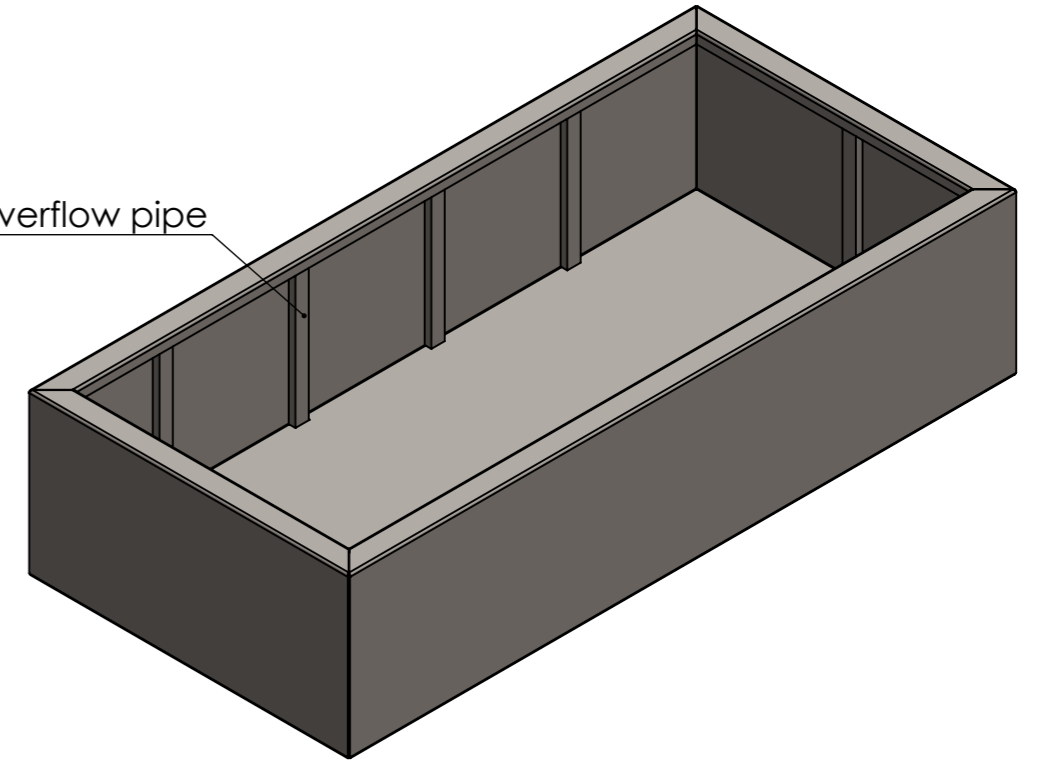

Overflow pipe

DETAIL A
SCALE 1 : 5

DRAWN	Luuk van den Heuvel	DATE	15-11-2023
REVISION			

TITLE: 4mm Aluminium

ADEZZ
DESIGN TO GROW

Liessentstraat 4, 5405 AG Uden (NL).
t 0031 (0)413 - 27 41 68.
e info@adezz.com, i www.adezz.com

Drawing: VA8_ A3

Color:	-	Mass (kg):	103.97	SCALE:1:20	SHEET 1 OF 13
--------	---	------------	--------	------------	---------------