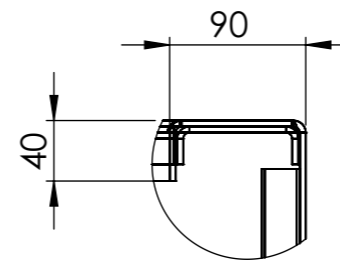

Overflow pipe

DETAIL A
SCALE 1 : 5

DRAWN	Luuk van den Heuvel	DATE	15-11-2023
REVISION			

TITLE: 4mm Aluminium

ADEZZ
DESIGN TO GROW

Liessentstraat 4, 5405 AG Uden (NL).
t 0031 (0)413 - 27 41 68.
e info@adezz.com, i www.adezz.com

Drawing: VA8_ A3

Color:	-	Mass (kg):	103.97	SCALE:1:20	SHEET 1 OF 13
--------	---	------------	--------	------------	---------------