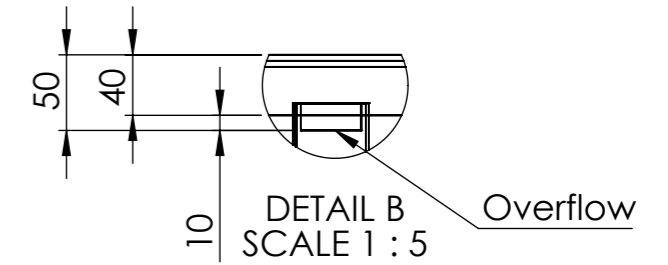

Overflow pipe

DETAIL A
SCALE 1 : 5

DRAWN	Luuk van den Heuvel	DATE	15-11-2023
REVISION			

TITLE: 4mm Aluminium

ADEZZ
DESIGN TO GROW

Liessentstraat 4, 5405 AG Uden (NL).
t 0031 (0)413 - 27 41 68.
e info@adezz.com, i www.adezz.com

Drawing: VA8_ A3

Color:	-	Mass (kg):	103.97	SCALE:1:20	SHEET 1 OF 13
--------	---	------------	--------	------------	---------------