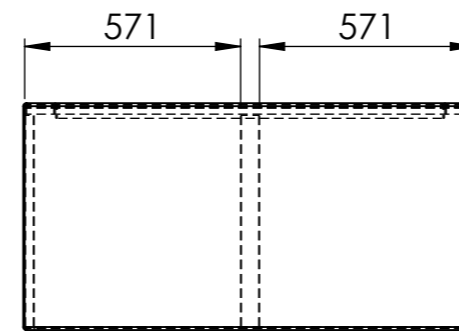

Overflow pipe

DETAIL A
SCALE 1 : 5

DRAWN	Luuk van den Heuvel	DATE	15-11-2023
REVISION			

TITLE: 4mm Aluminium

ADEZZ
DESIGN TO GROW

Liessentstraat 4, 5405 AG Uden (NL).
t 0031 (0)413 - 27 41 68.
e info@adezz.com, i www.adezz.com

Drawing: VA8_ A3

Color:	-	Mass (kg):	103.97	SCALE:1:20	SHEET 1 OF 13
--------	---	------------	--------	------------	---------------