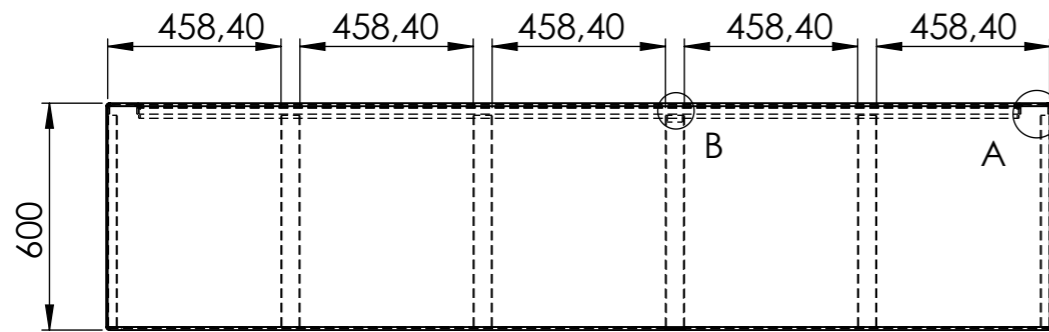

Overflow pipe

DETAIL A
SCALE 1 : 5

DRAWN	Luuk van den Heuvel	DATE	15-11-2023
REVISION			

TITLE: 4mm Aluminium

ADEZZ
DESIGN TO GROW

Liessentstraat 4, 5405 AG Uden (NL).
t 0031 (0)413 - 27 41 68.
e info@adezz.com, i www.adezz.com

Drawing: VA8_ A3

Color:	-	Mass (kg):	103.97	SCALE:1:20	SHEET 1 OF 13
--------	---	------------	--------	------------	---------------