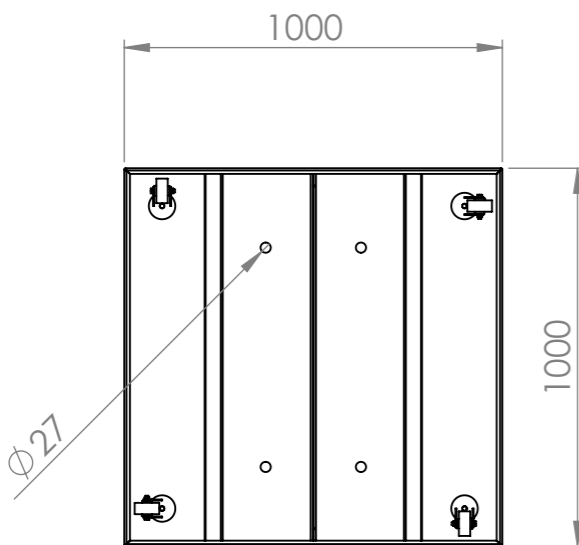

DETAIL A
SCALE 1 : 2

SECTION B-B

		DATE
DRAWN	Luuk van den Heuvel	18-2-2021
REVISION	Luuk van der Heuvel	15-5-2025

TITLE:	AFWL 5.3	
--------	----------	--

ADEZZ
DESIGN TO GROW

Liessentstraat 4, 5405 AG Uden (NL).
t 0031 (0)413 - 27 41 68.
e info@adezz.com, i www.adezz.com

Drawing:	AFWL 5.3	A3
----------	----------	----

Color:	Mass (kg): 29.12	SCALE:1:20	SHEET 1 OF 7
--------	-------------------------	------------	--------------