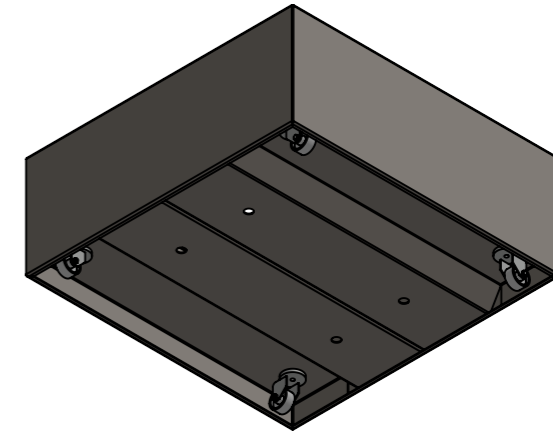

DETAIL A
SCALE 1 : 2

SECTION B-B

		DATE
DRAWN	Luuk van den Heuvel	18-2-2021
REVISION	Luuk van der Heuvel	15-5-2025

TITLE:	AFWL 5.3	
--------	----------	--

ADEZZ
DESIGN TO GROW

Liessentstraat 4, 5405 AG Uden (NL).
t 0031 (0)413 - 27 41 68.
e info@adezz.com, i www.adezz.com

Drawing:	AFWL 5.3	A3
----------	----------	----

Color:	Mass (kg): 29.12	SCALE:1:20	SHEET 1 OF 7
--------	-------------------------	------------	--------------