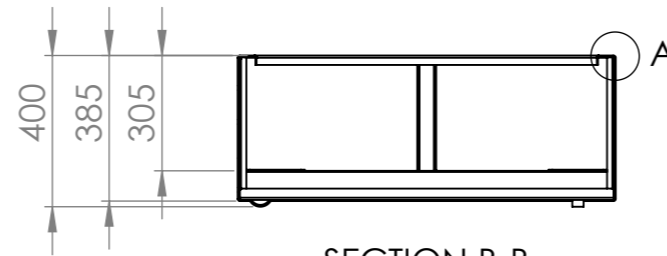

DETAIL A
SCALE 1 : 2

SECTION B-B

		DATE
DRAWN	Luuk van den Heuvel	18-2-2021
REVISION	Luuk van der Heuvel	15-5-2025

TITLE:	AFWL 5.3	
--------	----------	--

ADEZZ
DESIGN TO GROW

Liessentstraat 4, 5405 AG Uden (NL).
t 0031 (0)413 - 27 41 68.
e info@adezz.com, i www.adezz.com

Drawing:	AFWL 5.3	A3
----------	----------	----

Color:	Mass (kg): 29.12	SCALE:1:20	SHEET 1 OF 7
--------	-------------------------	------------	--------------