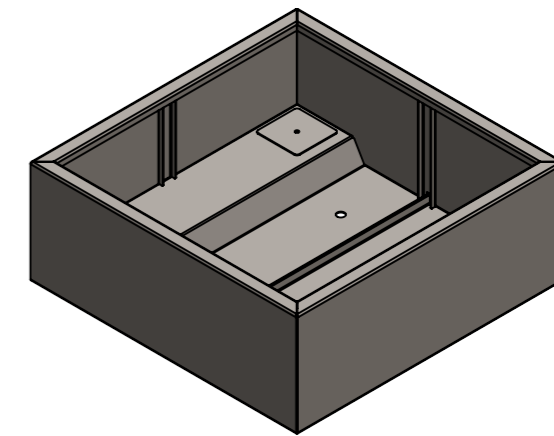

DETAIL A
SCALE 1 : 2

SECTION B-B

		DATE
DRAWN	Luuk van den Heuvel	18-2-2021
REVISION	Luuk van der Heuvel	15-5-2025

TITLE:	AFWL 5.3	
--------	----------	--

ADEZZ
DESIGN TO GROW

Liessentstraat 4, 5405 AG Uden (NL).
t 0031 (0)413 - 27 41 68.
e info@adezz.com, i www.adezz.com

Drawing:	AFWL 5.3	A3
----------	----------	----

Color:	Mass (kg): 29.12	SCALE:1:20	SHEET 1 OF 7
--------	-------------------------	------------	--------------