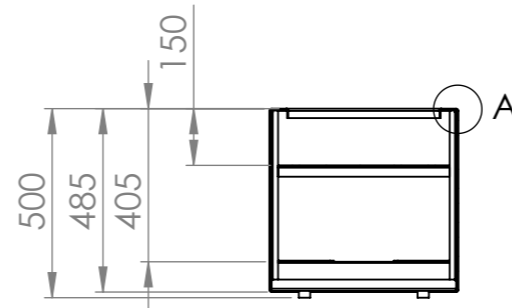

DETAIL A
SCALE 1 : 2

SECTION B-B

		DATE		TITLE:
DRAWN	Luuk van den Heuvel	18-2-2021		
REVISION	Luuk van der Heuvel	15-5-2025		

AFWL 23

ADEZZ
DESIGN TO GROW

Liessentstraat 4, 5405 AG Uden (NL).
t 0031 (0)413 - 27 41 68.
e info@adezz.com, i www.adezz.com

Drawing:

AFWL 23

A3

Color:

Mass (kg): **37.13**

SCALE:1:20

SHEET 1 OF 8