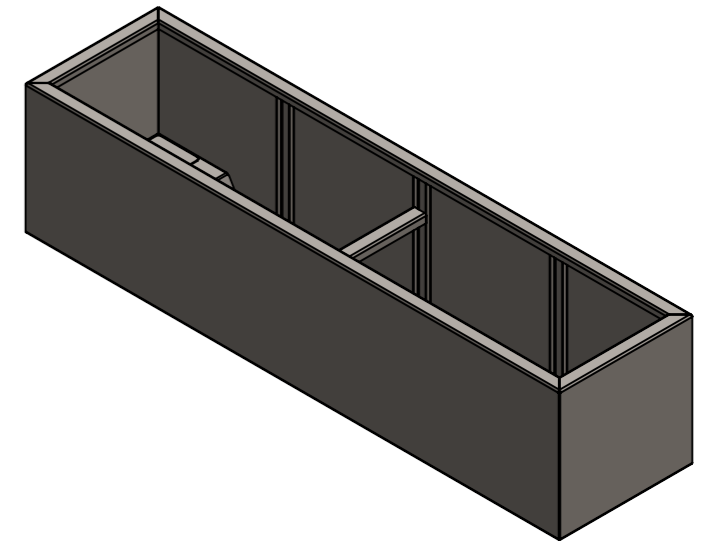

DETAIL A
SCALE 1 : 2

SECTION B-B

		DATE		TITLE:
DRAWN	Luuk van den Heuvel	18-2-2021		
REVISION	Luuk van der Heuvel	15-5-2025		

AFWL 23

ADEZZ
DESIGN TO GROW

Liessentstraat 4, 5405 AG Uden (NL).
t 0031 (0)413 - 27 41 68.
e info@adezz.com, i www.adezz.com

Drawing:

AFWL 23

A3

Color:

Mass (kg): **37.13**

SCALE:1:20

SHEET 1 OF 8