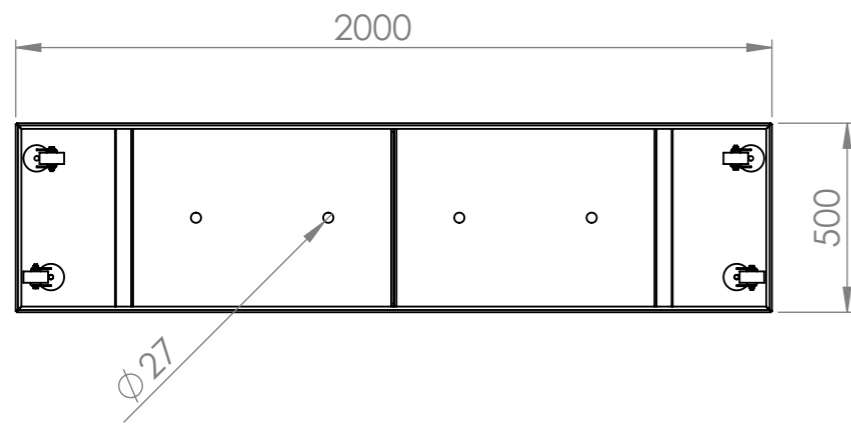

DETAIL A
SCALE 1 : 2

SECTION B-B

		DATE		TITLE:
DRAWN	Luuk van den Heuvel	18-2-2021		
REVISION	Luuk van der Heuvel	15-5-2025		

AFWL 23

ADEZZ
DESIGN TO GROW

Liessentstraat 4, 5405 AG Uden (NL).
t 0031 (0)413 - 27 41 68.
e info@adezz.com, i www.adezz.com

Drawing:

AFWL 23

A3

Color:

Mass (kg): **37.13**

SCALE:1:20

SHEET 1 OF 8