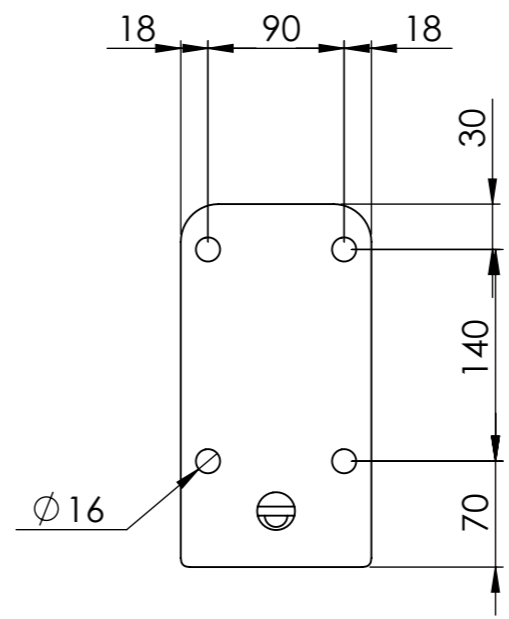

DETAIL H
SCALE 1 : 5

DETAIL G
SCALE 1 : 5

DRAWN	Dorus Bannenberg	DATE	7-4-2021		TITLE:	S235+HDG	
REVISION					Drawing:	VWP.100	A3
		Liessentstraat 4, 5405 AG Uden (NL). † 0031 (0)413 - 27 41 68. e info@furns.nl, † www.furns.nl			SCALE:1:10	SHEET 1 OF 6	
Color:	-	Mass(kg):	10.20				