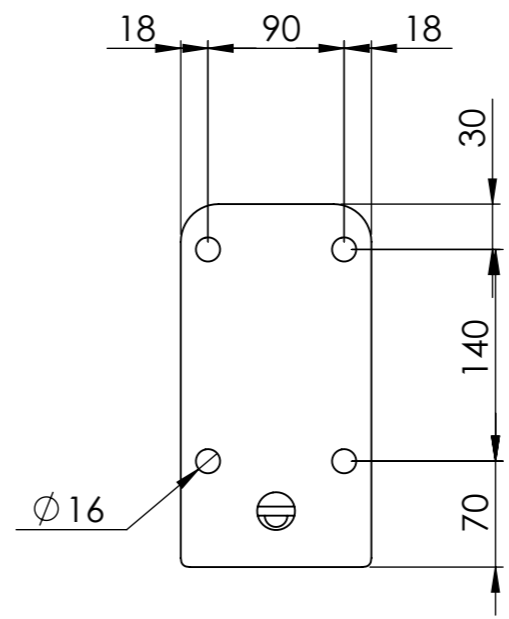

DETAIL H  
SCALE 1 : 5

DETAIL G  
SCALE 1 : 5

DRAWN	Dorus Bannenberg	DATE	7-4-2021		TITLE:	S235+HDG	
REVISION					Drawing.	VWP.300	A3
				Liessentstraat 4, 5405 AG Uden (NL). † 0031 (0)413 - 27 41 68. e info@furns.nl, † www.furns.nl	SCALE:1:20	SHEET 1 OF 6	
Color:	-	Mass(kg):	26.00				