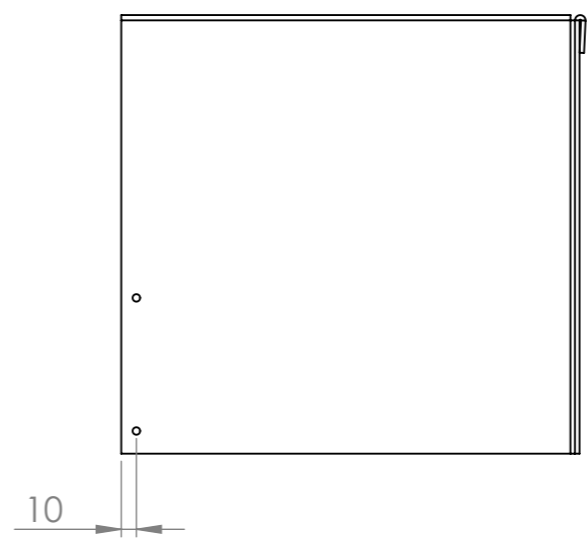

		DATE		TITLE:
DRAWN	Evert Manders	3-4-2024		Corner Flattened 300x300x290x3mm BI
REVISION	Bas Vlamings	8-4-2026		
			Liessentstraat 4, 5405 AG Uden (NL). † 0031 (0)413 - 27 41 68. e info@adezz.com, i www.adezz.com	Drawing: Corner Flattened 300x300x290x3mm BI ^{A3}
Color:	-	Mass (kg):	SCALE:1:5	SHEET 1 OF 2

		DATE	
DRAWN	Evert Manders	3-4-2024	
REVISION	Bas Vlamings	8-4-2026	

TITLE:
Corner Flattened 300x300x290x3mm BI

ADEZZ
 DESIGN TO GROW

Liessentstraat 4, 5405 AG Uden (NL).
 † 0031 (0)413 - 27 41 68.
 e info@adezz.com, i www.adezz.com

Drawing:
Corner Flattened 300x300x290x3mm BI^{A3}