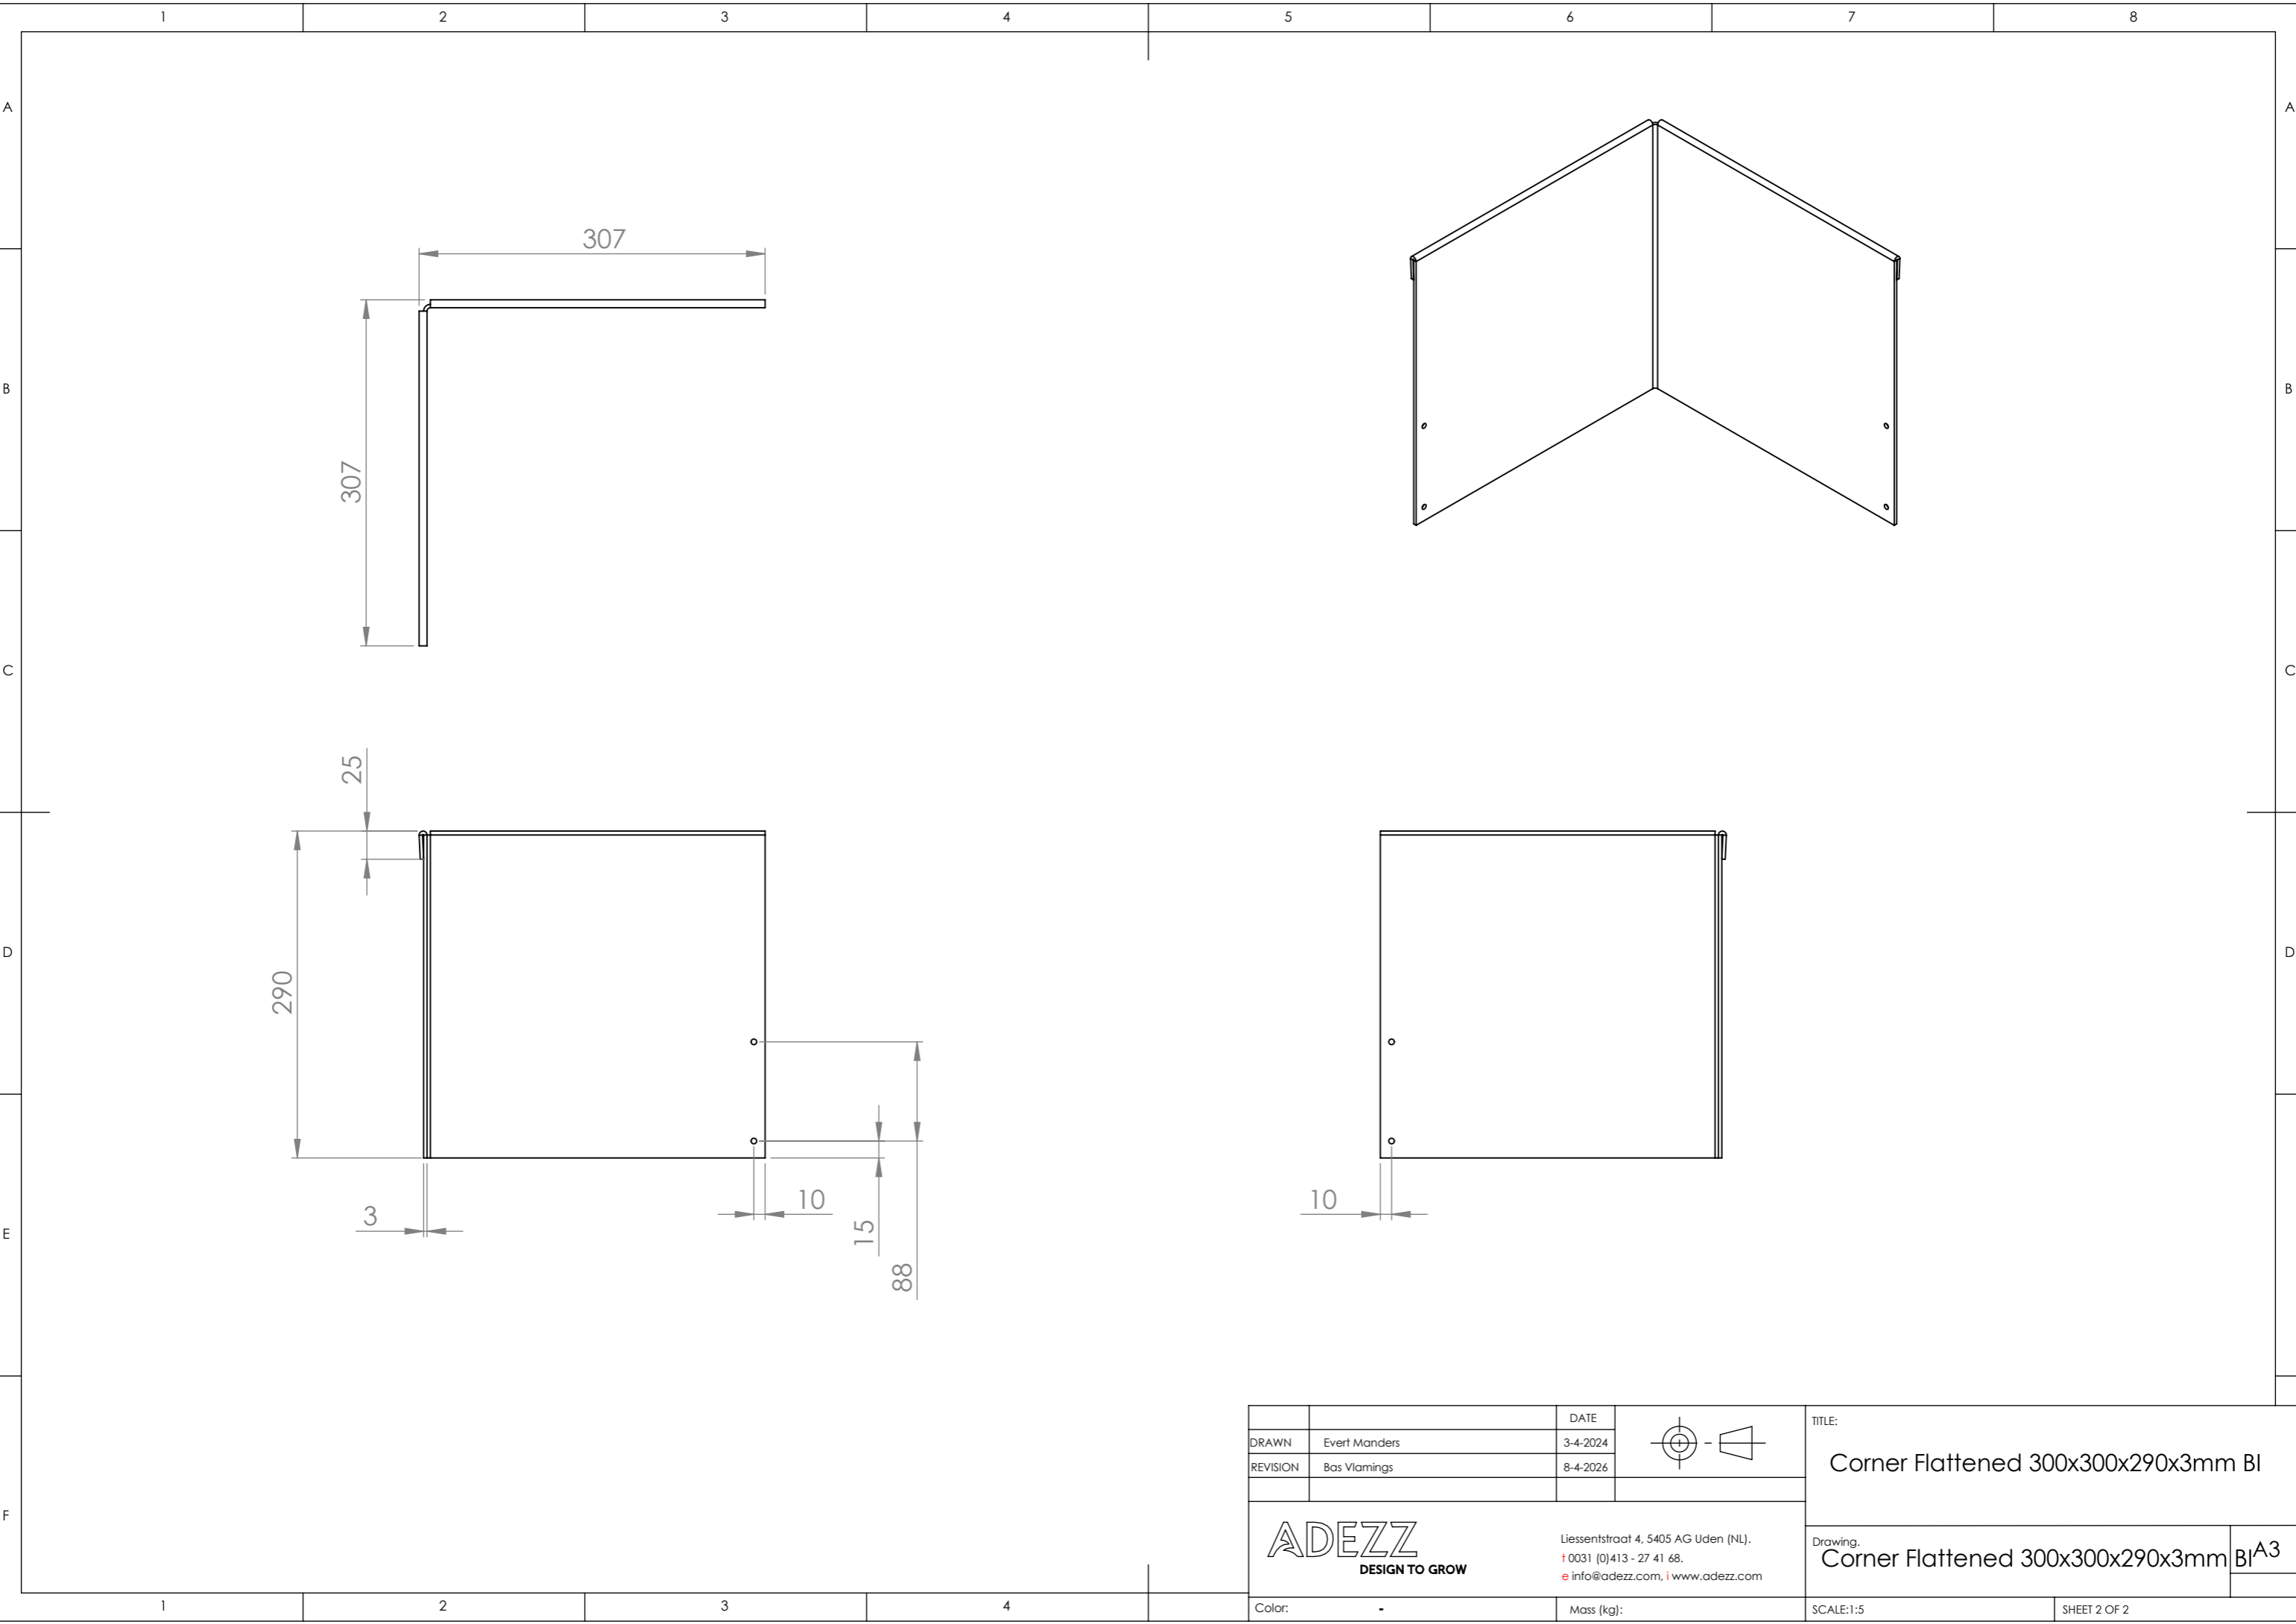

		DATE		TITLE:
DRAWN	Evert Manders	3-4-2024		Corner Flattened 300x300x290x3mm BI
REVISION	Bas Vlamings	8-4-2026		
			Liessentstraat 4, 5405 AG Uden (NL). † 0031 (0)413 - 27 41 68. e info@adezz.com, i www.adezz.com	Drawing: Corner Flattened 300x300x290x3mm BI ^{A3}
Color:	-	Mass (kg):	SCALE:1:5	SHEET 1 OF 2

		DATE	
DRAWN	Evert Manders	3-4-2024	
REVISION	Bas Vlamings	8-4-2026	

TITLE:
Corner Flattened 300x300x290x3mm BI

ADEZZ
 DESIGN TO GROW

Liessentstraat 4, 5405 AG Uden (NL).
 † 0031 (0)413 - 27 41 68.
 e info@adezz.com, i www.adezz.com

Drawing:
Corner Flattened 300x300x290x3mm BI^{A3}