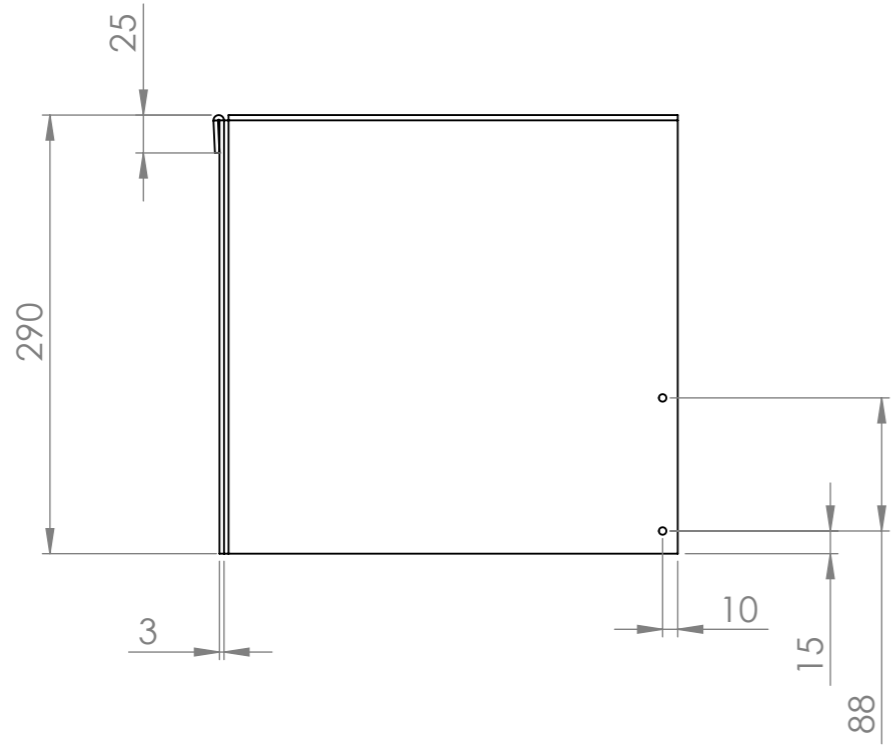

		DATE		TITLE:
DRAWN	Evert Manders	3-4-2024		Corner Flattened 300x300x290x3mm BI
REVISION	Bas Vlamings	8-4-2026		
			Liessentstraat 4, 5405 AG Uden (NL). † 0031 (0)413 - 27 41 68. e info@adezz.com, i www.adezz.com	Drawing: Corner Flattened 300x300x290x3mm BI ^{A3}
Color:	-	Mass (kg):	SCALE:1:5	SHEET 1 OF 2

		DATE	
DRAWN	Evert Manders	3-4-2024	
REVISION	Bas Vlamings	8-4-2026	

TITLE:
Corner Flattened 300x300x290x3mm BI

ADEZZ
 DESIGN TO GROW

Liessentstraat 4, 5405 AG Uden (NL).
 † 0031 (0)413 - 27 41 68.
 e info@adezz.com, i www.adezz.com

Drawing:
Corner Flattened 300x300x290x3mm BI^{A3}