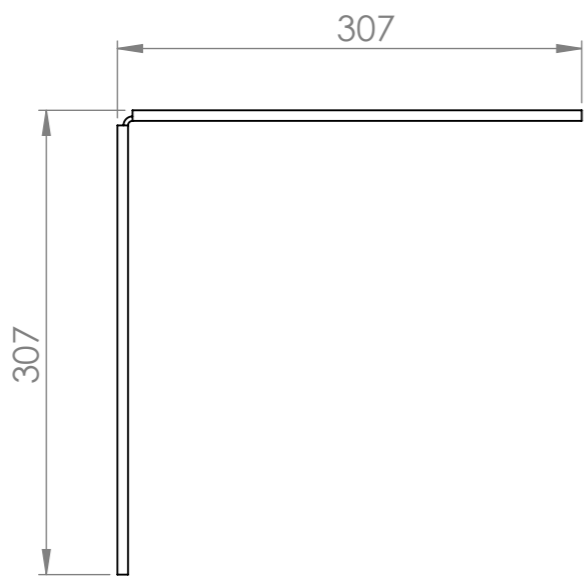

		DATE		TITLE:
DRAWN	Evert Manders	3-4-2024		Corner Flattened 300x300x290x3mm BI
REVISION	Bas Vlamings	8-4-2026		
			Liessentstraat 4, 5405 AG Uden (NL). † 0031 (0)413 - 27 41 68. e info@adezz.com, i www.adezz.com	Drawing: Corner Flattened 300x300x290x3mm BI ^{A3}
Color:	-	Mass (kg):	SCALE:1:5	SHEET 1 OF 2

		DATE	
DRAWN	Evert Manders	3-4-2024	
REVISION	Bas Vlamings	8-4-2026	

TITLE:
Corner Flattened 300x300x290x3mm BI

ADEZZ
 DESIGN TO GROW

Liessentstraat 4, 5405 AG Uden (NL).
 † 0031 (0)413 - 27 41 68.
 e info@adezz.com, i www.adezz.com

Drawing:
Corner Flattened 300x300x290x3mm BI^{A3}