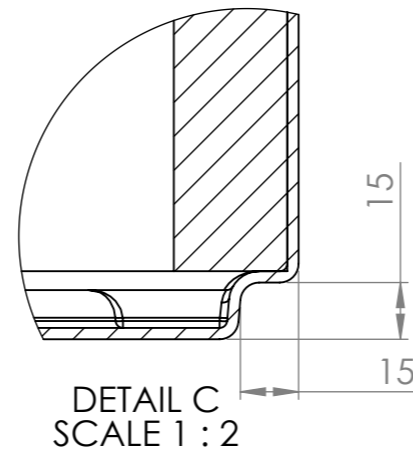

SECTION A-A
SCALE 1 : 10

ITEM NO.	PART NUMBER	DESCRIPTION	QTY.
1	PBH7 Polyester		1
2	PBH7 EPS60		4

DRAWN	Joris Koppens	DATE	10-10-2019
REVISION			

ADEZZ[®]
WE PRODUCE GARDEN PRODUCTS FOR PROFESSIONALS

Liessentstraat 4, 5405 AG Uden (NL).
t 0031 (0)413 - 27 41 68.
e info@adezz.com, i www.adezz.com

TITLE:	3mm Fibreglass	
Drawing:	PBH7 700x700x700	A3