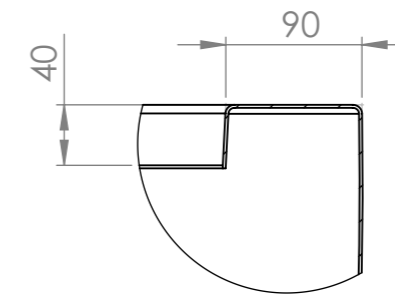

SECTION A-A
SCALE 1 : 15

DETAIL B
SCALE 1 : 5

DRAWN	M. Verhoeven	DATE	00-00-00	
REVISION				

TITLE:	High gloss Fiberglass	
--------	-----------------------	--

ADEZZ[®]
WE PRODUCE GARDEN PRODUCTS FOR PROFESSIONALS

Liessentstraat 4, 5405 AG Uden (NL).
t 0031 (0)413 - 27 41 68.
e info@adezz.com, i www.adezz.com

Drawing:	Canna PCH3 720x840	A3
----------	--------------------	----

Color:	-	Mass (kg):		SCALE:1:20	SHEET 1 OF 1
--------	---	------------	--	------------	--------------