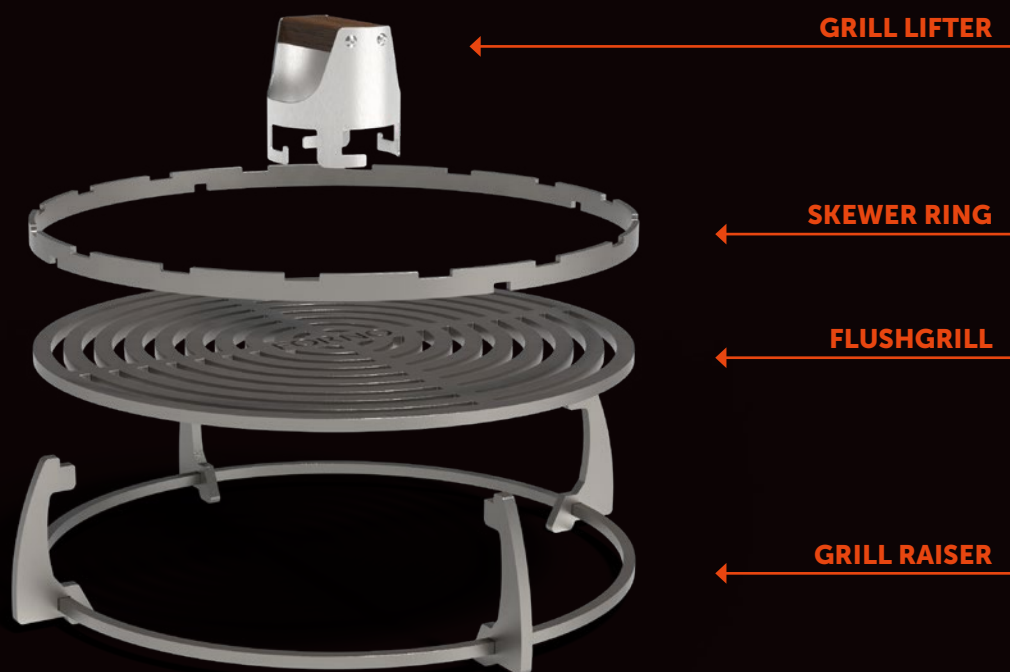

SPECYFIKACJE

- 5 lat gwarancji.
- Zestaw do grillowania zawiera: podnośnik do grilla, ruszt zlicowany z powierzchnią i podwyższenie do grilla.
- Ruszt zlicowany z powierzchnią wykonany jest ze stali o grubości 10 mm.
- Podnośnik do grilla ma wysokość około 135 mm.
- Podnośnik do grilla pełni również funkcję ogranicznika, który zapobiega zsuwaniu się jedzenia do ognia.

WAŻNE

- Produkt należy rozpakować natychmiast po dostarczeniu, aby uwolnić ewentualną wilgoć zatrzymaną wewnątrz opakowania. Wilgoć może powodować trudne do usunięcia plamy.