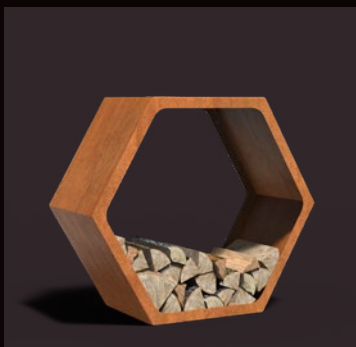

HEX productlijn

Klik op de afbeeldingen voor meer informatie over de producten.

HEX
FWH.800