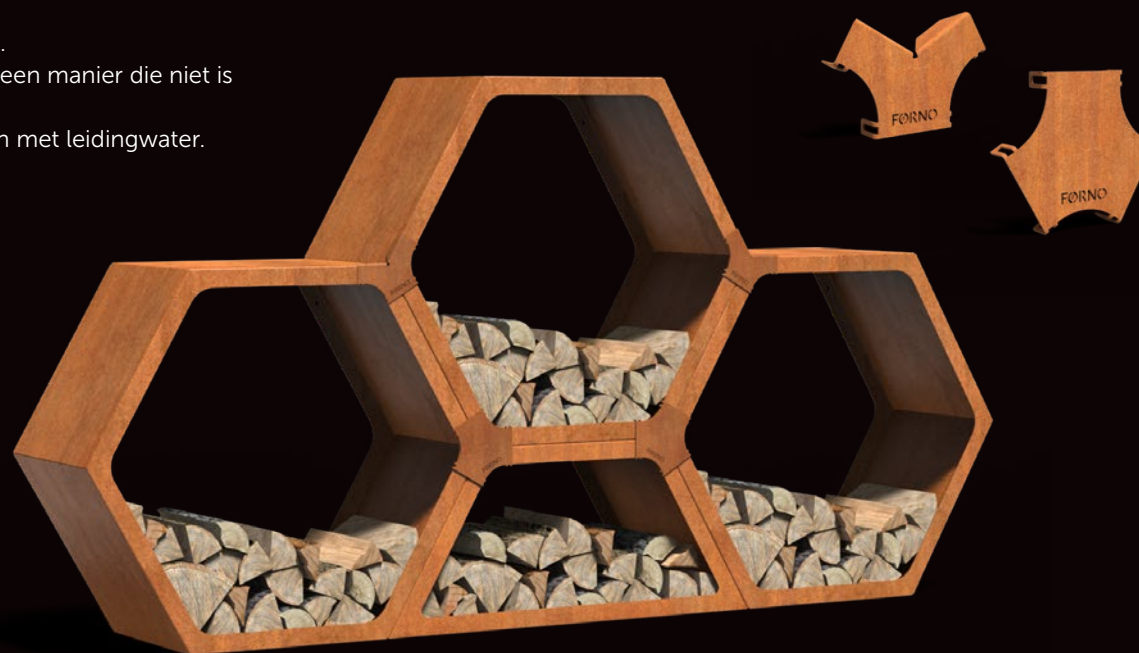

SPECIFICATIES

- 5 jaar garantie.
- Exclusief koppelstukken.
- Wij adviseren de onderdelen altijd aan elkaar te koppelen, voor meer stevigheid.
- Gaten voor muurbevestiging (excl. bouten en moeren).
- Handleiding voor koppelen van de onderdelen staan bij 'Handleidingen & downloads' onderaan de pagina.

BELANGRIJKE AANDACHTSPUNTEN

- Producten dienen na ontvangst direct uitgepakt te worden, zodat het eventuele vocht tussen de verpakking en het product niet ingesloten is. Dit kan onregelmatige vlekken veroorzaken.
- Producten worden ongeroest geleverd. Het roestproces duurt ongeveer 4-5 maanden, afhankelijk van de weersomstandigheden. Met onze roestversneller kan je jouw product sneller laten roesten.
- Wij raden cortenstaal af binnen 2 km van een kustlijn.
- Tijdens het roestproces kan roestwater van het product afkomen.
- De garantie vervalt wanneer je boort of slijpt in het materiaal, op een manier die niet is voorgeschreven.
- Jaarlijks schoonmaken door grofvuil van het product af te spuiten met leidingwater.