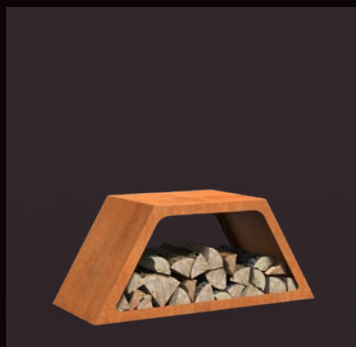

HEX
FWH.800H