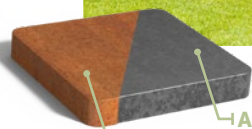

Aussehen nach 6 Monaten