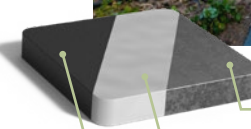

Zinkschicht

2- Lagige Pulverbeschichtung

Cortenstahl

- ✔ Wartungsarm
- ✔ Langlebig
- ✔ Robust und widerstandsfähig

ÜBER DAS MATERIAL

Die kräftige, orange-braune Farbe der Stützmauer stammt von einer natürlichen Rostschicht, die ihr ein warmes Aussehen verleiht. Cortenstahl, auch wetterfester Stahl genannt, ist eine Metalllegierung, die eine Schutzschicht gegen Korrosion bildet und so die Lebensdauer der Mauer erheblich verlängert.

WEITERE EIGENSCHAFTEN

- Die Stützmauern sind stark und widerstandsfähig.
- Sie sind witterungsbeständig und wartungsarm.
- Cortenstahl braucht je nach Witterung etwa 4-5 Monate, um zu rosten.

Aluminium

- ✔ Leichtes Gewicht
- ✔ Korrosionsbeständig
- ✔ Qualicoat Klasse 2

ÜBER DAS MATERIAL

Aluminium ist korrosionsbeständig und in allen RAL-Farben und unseren Spezialbeschichtungen erhältlich. Es ist leicht und einfach zu verarbeiten, wodurch es sich ideal für verschiedene Anwendungen eignet. Es kann das ganze Jahr über draußen bleiben, ohne dass es beschädigt wird oder einfriert. So können Sie sich jahrelang an diesen Stützmauern erfreuen.

WEITERE EIGENSCHAFTEN

- Das Aluminium wird mehreren Verfahren unterzogen, um die Qualität zu gewährleisten.
- Die Pulverbeschichtung wird mit einer starken Klebeschicht aufgetragen.
- Erhältlich in allen RAL-Farben, unseren Trendfarben und unseren Spezialbeschichtungen.
- Kratzfestes Material.

Beschichteter Stahl

- ✔ Witterungsbeständig
- ✔ Verzinkte Beschichtung
- ✔ Deckbeschichtung Qualicoat Klasse 2

ÜBER DAS MATERIAL

Sendzimirverzinkter Stahl ist eine hochwertige Stahlsorte, die zunächst feuerverzinkt und anschließend mit einer dauerhaften Beschichtung versehen wird. Nach der Feuerverzinkung wird das Material aufgeraut, um eine optimale Haftung der Pulverbeschichtung zu gewährleisten. Diese Pulverbeschichtung wird mit einer stark haftenden Grundierung aufgetragen, gefolgt von einer verschleißfesten Deckschicht aus Qualicoat Klasse 2. Diese Deckschicht ist in jeder RAL-Farbe erhältlich, so dass Sie immer das perfekte Finish für Ihr Projekt erhalten.

WEITERE EIGENSCHAFTEN

- Zinkbeschichtung zum Schutz vor Korrosion und Rost.
- Widerstandsfähig gegen Stöße und Abnutzung.
- Erhältlich in allen RAL-Farben.