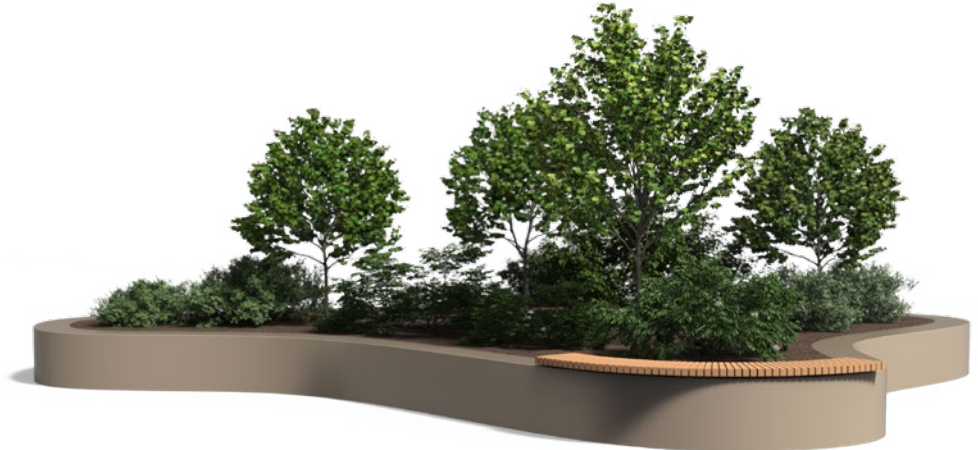

ADEZZ
DESIGN TO GROW

Stützmauer

Stützmauer

Die Stützmauern von ADEZZ sind die perfekte Lösung zur Abgrenzung von Rasen, Beeten oder Pflasterflächen. Sie können auch als Pflanzkübel verwendet werden. Die Stützmauer mit Sitzkante bietet zusätzlich die Möglichkeit, eine Sitzgelegenheit anzubringen. So lässt sich leicht ein zusätzlicher Sitzplatz im Garten oder Außenbereich schaffen.

SAVRAME
Schwer und stoßfest

Maßgefertigte

Aussehen bei Lieferung

Aussehen nach 6 Monaten

Cortenstahl

- ✔️ Wartungsarm
- ✔️ Langlebig
- ✔️ Robust und widerstandsfähig

ÜBER DAS MATERIAL

Die kräftige, orange-braune Farbe der Stützmauer stammt von einer natürlichen Rostschicht, die ihr ein warmes Aussehen verleiht. Cortenstahl, auch wetterfester Stahl genannt, ist eine Metalllegierung, die eine Schutzschicht gegen Korrosion bildet und so die Lebensdauer der Mauer erheblich verlängert.

STÜTZMAUER
CORTENSTAHL

STÜTZMAUER
ALUMINIUM

STÜTZMAUER
BESCHICHTETEM STAHL

STÜTZMAUER BREITEM OBERRAND
CORTENSTAHL

STÜTZMAUER BREITEM OBERRAND
ALUMINIUM

Optionen

Mit unseren Hartholzsitzen, die in gerader oder runder Form erhältlich sind, können Sie ganz einfach zusätzliche Sitzplätze schaffen. Diese Sitze sind aus haltbarem Holz gefertigt und auf verzinkten Stahlstreifen vormontiert. Diese Leisten machen die Montage an der Stützmauer sehr einfach! Auf [Seite 2](#) finden Sie die verschiedenen Holzarten.

GERADER SITZ HARTHOLZ
GERADE, AUSSENKURVE, INNENKURVE

UMGEFALTETER SITZ
HARTHOLZ

GERADER SITZ BAMBUS
GERADE, AUSSENKURVE, INNENKURVE

UMGEFALTETER SITZ
BAMBUS

Maßgefertigte

GRENZENLOSE MÖGLICHKEITEN MIT ADEZZ