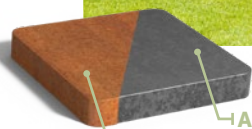

ADEZZ
DESIGN TO GROW

Stützmauer

Stützmauer

Die Stützmauern von ADEZZ sind die perfekte Lösung zur Abgrenzung von Rasen, Beeten oder Pflasterflächen. Sie können auch als Pflanzkübel verwendet werden. Die Stützmauer mit Sitzkante bietet zusätzlich die Möglichkeit, eine Sitzgelegenheit anzubringen. So lässt sich leicht ein zusätzlicher Sitzplatz im Garten oder Außenbereich schaffen.

[Bestellen Sie hier!](#)

VERSCHIEDENE HOLZARTEN FÜR SITZPLÄTZE

ACCOYA
Nachhaltig verbessert

KEBONY
Natürlich stabil

GARAPA
Rein & stark

BAMBUS
Natürlich & nachhaltig

RECLAIMED WOOD (Maßgefertigte)
Zweites Leben

SAVRAME
Schwer und stoßfest

Maßgefertigte

Aussehen bei Lieferung

Aussehen nach 6 Monaten

Cortenstahl

- ✔️ Wartungsarm
- ✔️ Langlebig
- ✔️ Robust und widerstandsfähig

ÜBER DAS MATERIAL

Die kräftige, orange-braune Farbe der Stützmauer stammt von einer natürlichen Rostschicht, die ihr ein warmes Aussehen verleiht. Cortenstahl, auch wetterfester Stahl genannt, ist eine Metalllegierung, die eine Schutzschicht gegen Korrosion bildet und so die Lebensdauer der Mauer erheblich verlängert.

Blankem stahl

Zinkschicht

2- Lagige Pulverbeschichtung

Beschichteter Stahl

- ✔️ Witterungsbeständig
- ✔️ Verzinkte Beschichtung
- ✔️ Deckbeschichtung Qualicoat Klasse 2

ÜBER DAS MATERIAL

Sendzimirverzinkter Stahl ist eine hochwertige Stahlsorte, die zunächst feuerverzinkt und anschließend mit einer dauerhaften Beschichtung versehen wird. Nach der Feuerverzinkung wird das Material aufgeraut, um eine optimale Haftung der Pulverbeschichtung zu gewährleisten. Diese Pulverbeschichtung wird mit einer stark haftenden Grundierung aufgetragen, gefolgt von einer verschleißfesten Deckschicht aus Qualicoat Klasse 2. Diese Deckschicht ist in jeder RAL-Farbe erhältlich, so dass Sie immer das perfekte Finish für Ihr Projekt erhalten.