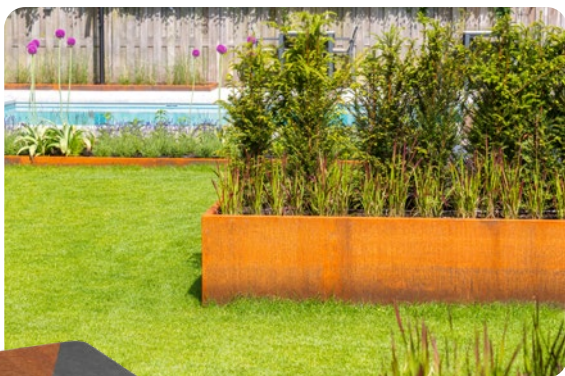

ADEZZ
DESIGN TO GROW

Stützmauer

Stützmauer

Die Stützmauern von ADEZZ sind die perfekte Lösung zur Abgrenzung von Rasen, Beeten oder Pflasterflächen. Sie können auch als Pflanzkübel verwendet werden. Die Stützmauer mit Sitzkante bietet zusätzlich die Möglichkeit, eine Sitzgelegenheit anzubringen. So lässt sich leicht ein zusätzlicher Sitzplatz im Garten oder Außenbereich schaffen.

[Bestellen Sie hier!](#)

VERSCHIEDENE HOLZARTEN FÜR SITZPLÄTZE

ACCOYA
Nachhaltig verbessert

KEBONY
Natürlich stabil

GARAPA
Rein & stark

BAMBUS
Natürlich & nachhaltig

RECLAIMED WOOD (Maßgefertigte)
Zweites Leben

SAVRAME
Schwer und stoßfest

Maßgefertigte

Aussehen bei Lieferung

Aussehen nach 6 Monaten

Cortenstahl

- ✔️ Wartungsarm
- ✔️ Langlebig
- ✔️ Robust und widerstandsfähig

ÜBER DAS MATERIAL

Die kräftige, orange-braune Farbe der Stützmauer stammt von einer natürlichen Rostschicht, die ihr ein warmes Aussehen verleiht. Cortenstahl, auch wetterfester Stahl genannt, ist eine Metalllegierung, die eine Schutzschicht gegen Korrosion bildet und so die Lebensdauer der Mauer erheblich verlängert.