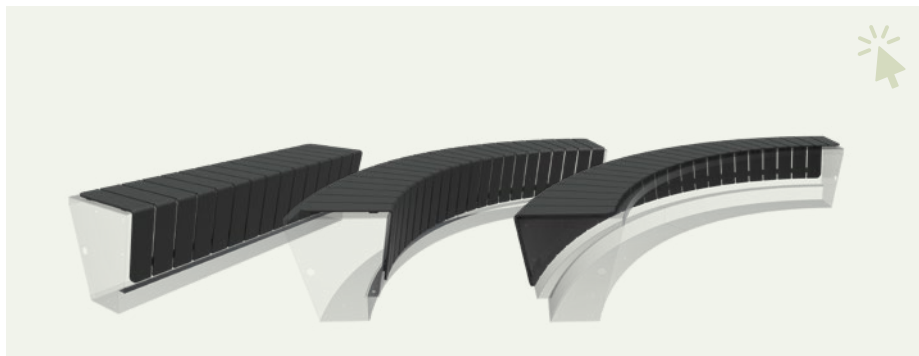

Opties

Voeg eenvoudig extra zitruimte toe met onze hardhouten zittingen, verkrijgbaar in recht of rond. Deze zittingen zijn gemaakt van duurzame houtsoorten en zijn voorgesneden op verzinkte stalen strips, wat het monteren op de REVERT keerwand gemakkelijk maakt!

Ga naar [pagina 2](#) voor de verschillende houtsoorten.

REVERT ZITTING ALUMINIUM
RECHT, BUITENBOCHT, BINNENBOCHT