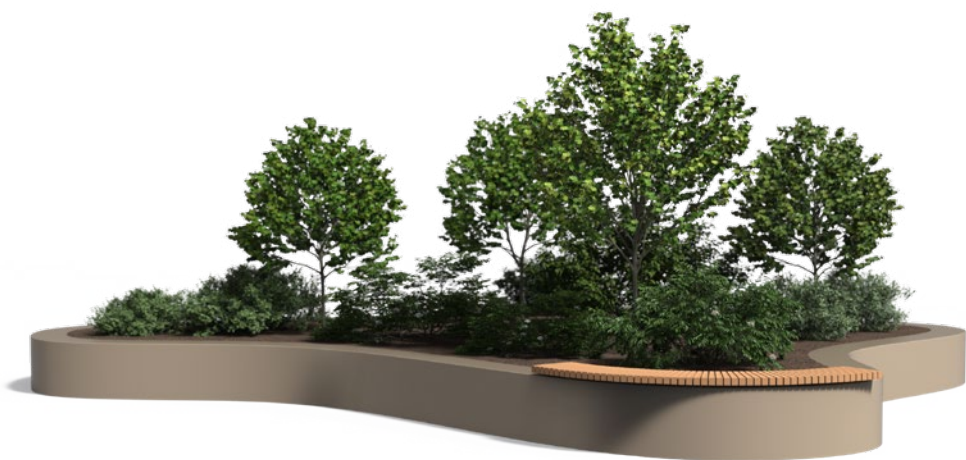

## Vorm mogelijkheden

Met de revert keerwanden ontwerp je jouw tuin naar eigen inzicht in unieke vormen en niveaus. Deze flexibele elementen combineren functionaliteit, duurzaamheid en stijl. Creëer snel een persoonlijke touch in je buitenruimte!