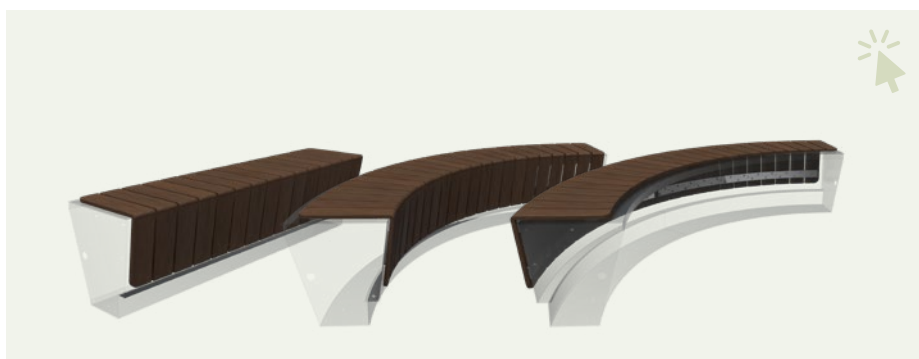

Onze stijlvolle REVERT-variant loopt taps toe en lijkt te zweven. Met diverse beschikbare afmetingen, hoeken en rondingen kun je gemakkelijk de gewenste vorm creëren. Koppel de keerwanden eenvoudig blind aan elkaar met ons koppelsysteem.

## Vorm mogelijkheden

Met de revert keerwanden ontwerp je jouw tuin naar eigen inzicht in unieke vormen en niveaus. Deze flexibele elementen combineren functionaliteit, duurzaamheid en stijl. Creëer snel een persoonlijke touch in je buitenruimte!

## Opties

Voeg eenvoudig extra zitruimte toe met onze hardhouten zittingen, verkrijgbaar in recht of rond. Deze zittingen zijn gemaakt van duurzame houtsoorten en zijn voorgesneden op verzinkte stalen strips, wat het monteren op de REVERT keerwand gemakkelijk maakt!

Ga naar [pagina 2](#) voor de verschillende houtsoorten.

**REVERT ZITTING ALUMINIUM**  
RECHT, BUITENBOCHT, BINNENBOCHT

**ZITTING HARDHOUT**  
RECHT, BUITENBOCHT, BINNENBOCHT

**REVERT ZITTING BAMBOE**  
RECHT, BUITENBOCHT, BINNENBOCHT