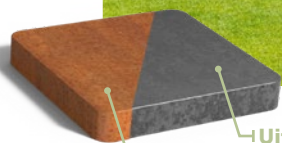

Onze stijlvolle REVERT-variant loopt taps toe en lijkt te zweven. Met diverse beschikbare afmetingen, hoeken en rondingen kun je gemakkelijk de gewenste vorm creëren. Koppel de keerwanden eenvoudig blind aan elkaar met ons koppelsysteem.

### VERSCHILLENDE HOUTSOORTEN & OPTIES

**ACCOYA**  
Duurzaam verbeterd

**BAMBOE**  
Natuurlijk & duurzaam

**GARAPA**  
Puur & sterk

**SAVRAME**  
Zwaar & slagvast

**KEBONY**  
Natuurlijk stabiel

Maatwerk

— Uitstraling bij levering