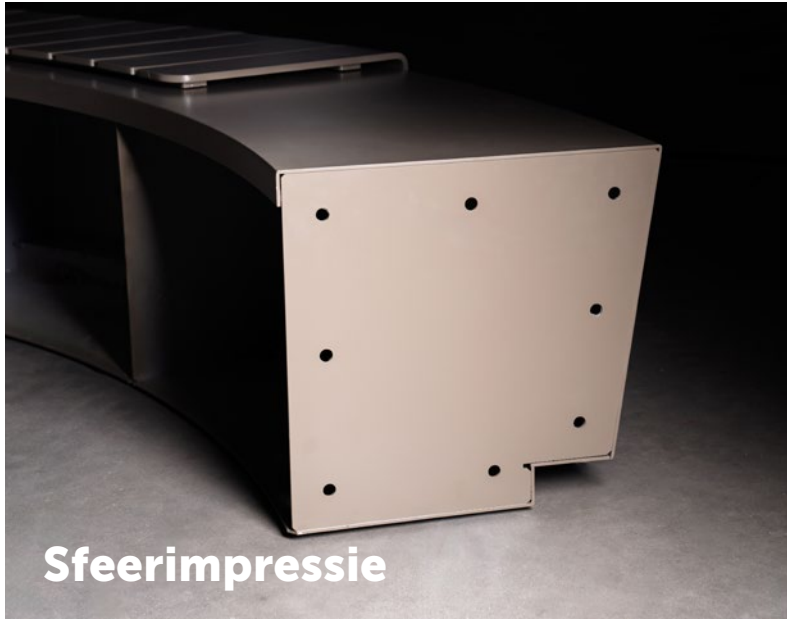

Sfeerimpressie