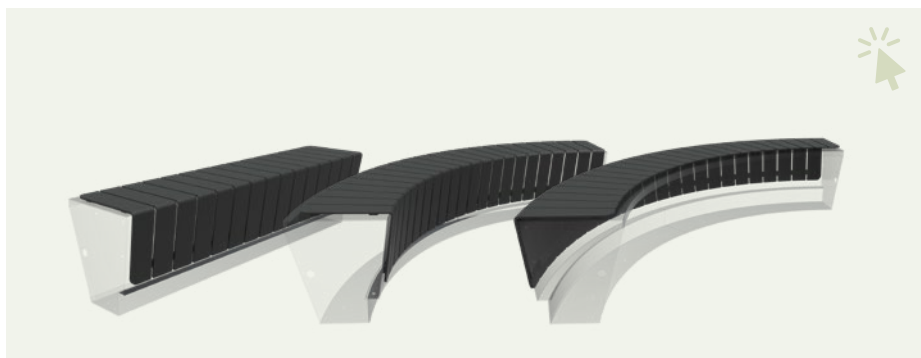

ADEZZ
DESIGN TO GROW

Mury oporowe
REVERT

REVERT

Ściany oporowe są idealne do oddzielania trawnika, rabat i nawierzchni. Można je również wykorzystać do stworzenia donic! Dodatkowo, dzięki ścianom oporowym z siedziskiem, łatwo dodasz dodatkową przestrzeń do siedzenia w ogrodzie. Nasze siedziska z ścian oporowych są dostępne w różnych trwałych gatunkach drewna.

Nasza elegancka wersja REVERT zwięza się ku dołowi i sprawia wrażenie unoszącej się w powietrzu. Dzięki różnym dostępnym rozmiarom, kątom i krzywiznom łatwo stworzysz pożądany kształt. Ściany oporowe można łatwo połączyć bez użycia widocznych łączników za pomocą naszego systemu łączenia.

Impresja atmosfery

Możliwości kształtów

Dzięki ścianom oporowym Revert zaprojektujesz swój ogród według własnych upodobań, tworząc unikalne kształty i poziomy. Te elastyczne elementy łączą funkcjonalność, trwałość i styl. Szybko dodaj osobisty akcent do swojej przestrzeni na zewnątrz!

Opcje

Łatwo dodaj dodatkową przestrzeń do siedzenia dzięki naszym siedziskom z twardego drewna, dostępnym w wersji prostej lub okrągłej. Siedziska te wykonane są z trwałych gatunków drewna i są wstępnie zamontowane na ocynkowanych paskach stalowych, co ułatwia montaż na ścianie oporowej REVERT! Przejdź do [strony 2](#), aby poznać dostępne gatunki drewna.