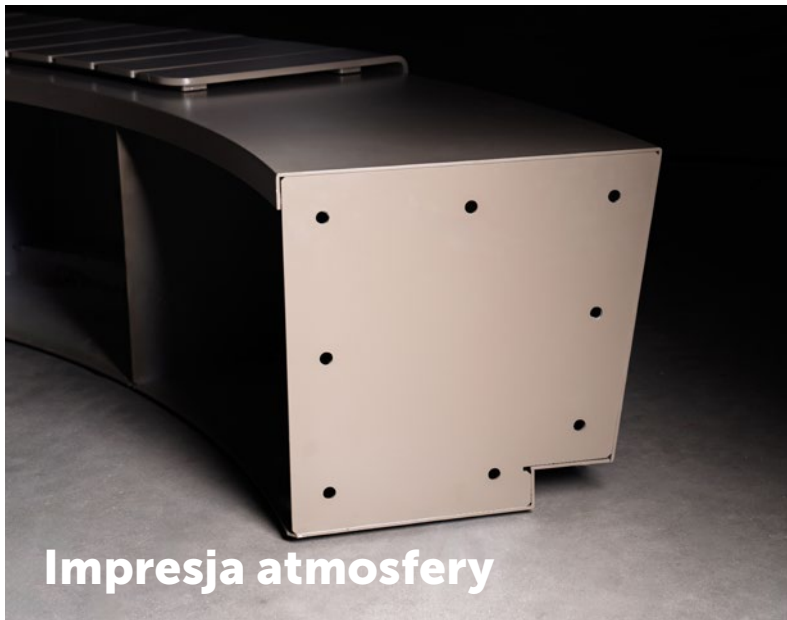

Impresja atmosfery