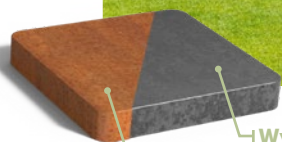

Nasza elegancka wersja REVERT zwięza się ku dołowi i sprawia wrażenie unoszącej się w powietrzu. Dzięki różnym dostępnym rozmiarom, kątom i krzywiznom łatwo stworzysz pożądany kształt. Ściany oporowe można łatwo połączyć bez użycia widocznych łączników za pomocą naszego systemu łączenia.

SAVRAME

Ciężki & odpowiednie na uderzenia

KEBONY

Naturalnie stabilny

Na zamówienie

Wygląd przy dostawie

Wygląd po 6 miesiącach

Aluminium

2-Warstwowa powłoka proszkowa

Stal kortenowska

NISKI POZIOM
KONSERWACJI

DŁUGI OKRES
UŻYTKOWANIA

TRWAŁY I MOCNY

O MATERIALE

Intensywny, pomarańczowo-brązowy kolor ściany oporowej pochodzi od naturalnej warstwy rdzy, co nadaje jej ciepły wygląd. Cortenstaal, znany również jako stal odporna na warunki atmosferyczne, to mieszanka metali tworząca ochronną warstwę przeciwko korozji, co znacznie wydłuża żywotność materiału.

INNE CECHY

- Ściany oporowe są mocne i odporne na ścieranie.
- Materiał odporny na warunki atmosferyczne i łatwy w utrzymaniu.
- W zestawie akcesoria ze stali nierdzewnej do łączenia.
- Proces rdzewienia cortenstalu trwa około 4-5 miesięcy, w zależności od warunków pogodowych.