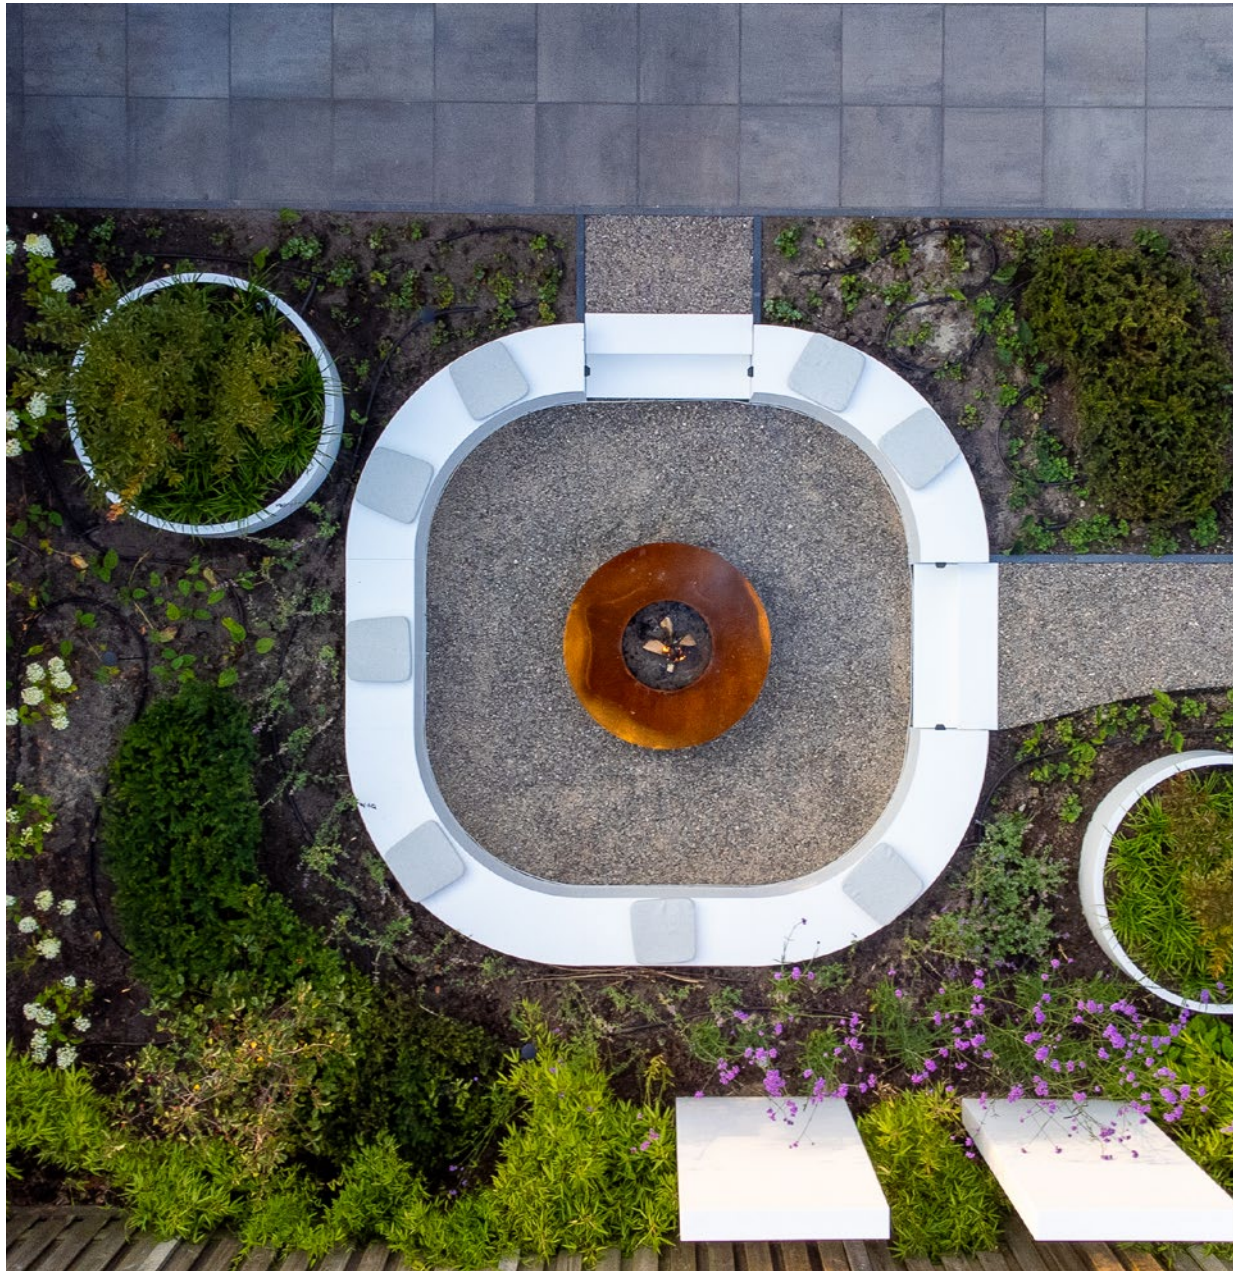

ADEZZ
DESIGN TO GROW

Mury oporowe
REVERT

REVERT

Ściany oporowe są idealne do oddzielania trawnika, rabat i nawierzchni. Można je również wykorzystać do stworzenia donic! Dodatkowo, dzięki ścianom oporowym z siedziskiem, łatwo dodasz dodatkową przestrzeń do siedzenia w ogrodzie. Nasze siedziska z ścian oporowych są dostępne w różnych trwałych gatunkach drewna.

Nasza elegancka wersja REVERT zwięza się ku dołowi i sprawia wrażenie unoszącej się w powietrzu. Dzięki różnym dostępnym rozmiarom, kątom i krzywiznom łatwo stworzysz pożądany kształt. Ściany oporowe można łatwo połączyć bez użycia widocznych łączników za pomocą naszego systemu łączenia.

Impresja atmosfery

Możliwości kształtów

Dzięki ścianom oporowym Revert zaprojektujesz swój ogród według własnych upodobań, tworząc unikalne kształty i poziomy. Te elastyczne elementy łączą funkcjonalność, trwałość i styl. Szybko dodaj osobisty akcent do swojej przestrzeni na zewnątrz!