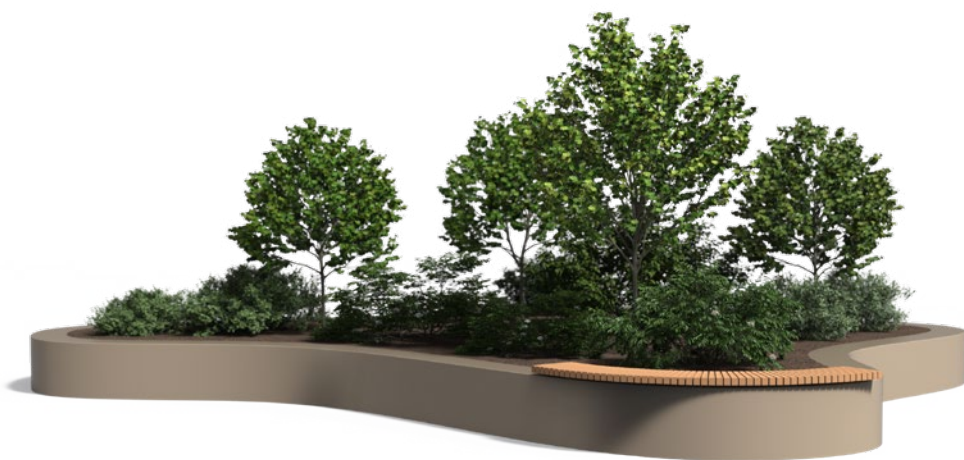

ADEZZ
DESIGN TO GROW

Mury oporowe
REVERT

REVERT

Ściany oporowe są idealne do oddzielania trawnika, rabat i nawierzchni. Można je również wykorzystać do stworzenia donic! Dodatkowo, dzięki ścianom oporowym z siedziskiem, łatwo dodasz dodatkową przestrzeń do siedzenia w ogrodzie. Nasze siedziska z ścian oporowych są dostępne w różnych trwałych gatunkach drewna.

Nasza elegancka wersja REVERT zwięza się ku dołowi i sprawia wrażenie unoszącej się w powietrzu. Dzięki różnym dostępnym rozmiarom, kątom i krzywiznom łatwo stworzysz pożądany kształt. Ściany oporowe można łatwo połączyć bez użycia widocznych łączników za pomocą naszego systemu łączenia.

Impresja atmosfery

Możliwości kształtów

Dzięki ścianom oporowym Revert zaprojektujesz swój ogród według własnych upodobań, tworząc unikalne kształty i poziomy. Te elastyczne elementy łączą funkcjonalność, trwałość i styl. Szybko dodaj osobisty akcent do swojej przestrzeni na zewnątrz!