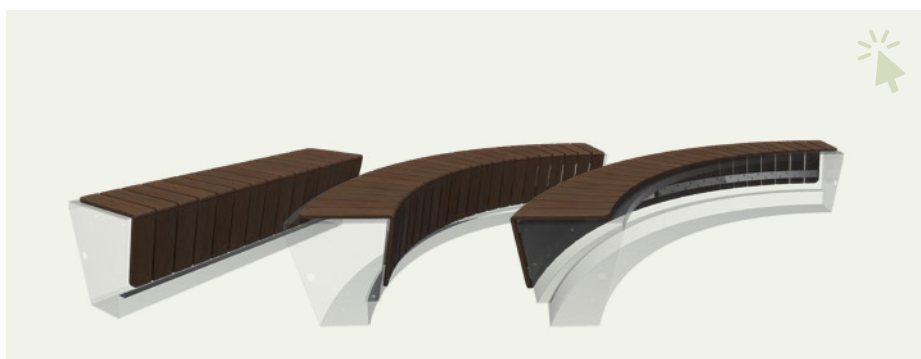

Nasza elegancka wersja REVERT zwięza się ku dołowi i sprawia wrażenie unoszącej się w powietrzu. Dzięki różnym dostępnym rozmiarom, kątom i krzywiznom łatwo stworzysz pożądany kształt. Ściany oporowe można łatwo połączyć bez użycia widocznych łączników za pomocą naszego systemu łączenia.

Impresja atmosfery

Możliwości kształtów

Dzięki ścianom oporowym Revert zaprojektujesz swój ogród według własnych upodobań, tworząc unikalne kształty i poziomy. Te elastyczne elementy łączą funkcjonalność, trwałość i styl. Szybko dodaj osobisty akcent do swojej przestrzeni na zewnątrz!

Opcje

Łatwo dodaj dodatkową przestrzeń do siedzenia dzięki naszym siedziskom z twardego drewna, dostępnym w wersji prostej lub okrągłej. Siedziska te wykonane są z trwałych gatunków drewna i są wstępnie zamontowane na ocynkowanych paskach stalowych, co ułatwia montaż na ścianie oporowej REVERT! Przejdź do [strony 2](#), aby poznać dostępne gatunki drewna.

REVERT SIEDZENIE ALUMINIUM

PROSTA, ZAGIĘCIE WEWNĘTRZNE, ZAGIĘCIE ZEWNĘTRZNE

SIEDZENIE TWARDE DREWNO

PROSTA, ZAGIĘCIE WEWNĘTRZNE, ZAGIĘCIE ZEWNĘTRZNE

REVERT SIEDZENIE BAMBUSA

PROSTA, ZAGIĘCIE WEWNĘTRZNE, ZAGIĘCIE ZEWNĘTRZNE