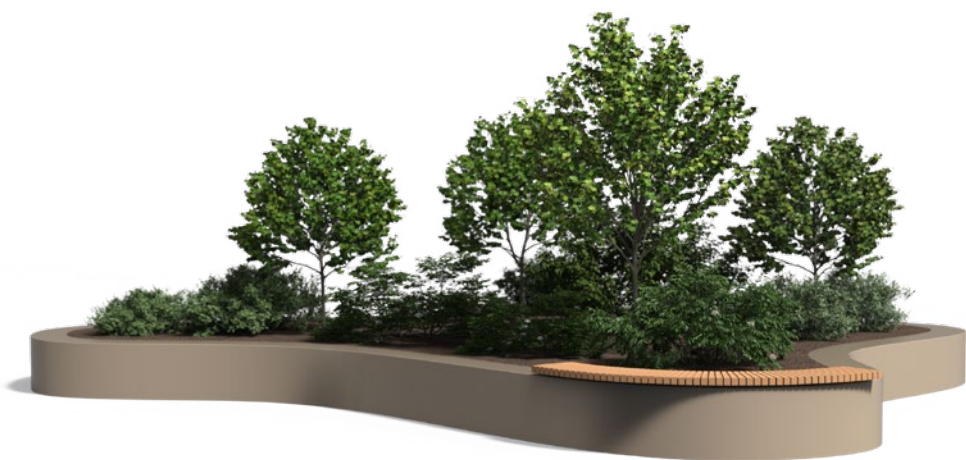

ADEZZ
DESIGN TO GROW

Keerwanden
REVERT

REVERT

Keerwanden zijn ideaal voor het scheiden van gazon, borders en bestrating. Je kunt er zelfs plantenbakken van maken! Met een keerwand zitrand voeg je bovendien eenvoudig extra zitruimte toe aan je tuin. Onze keerwand zittingen zijn in verschillende duurzame houtsoorten te bestellen.

Onze stijlvolle REVERT-variant loopt taps toe en lijkt te zweven. Met diverse beschikbare afmetingen, hoeken en rondingen kun je gemakkelijk de gewenste vorm creëren. Koppel de keerwanden eenvoudig blind aan elkaar met ons koppelsysteem.

Sfeerimpressie

Vorm mogelijkheden

Met de revert keerwanden ontwerp je jouw tuin naar eigen inzicht in unieke vormen en niveaus. Deze flexibele elementen combineren functionaliteit, duurzaamheid en stijl. Creëer snel een persoonlijke touch in je buitenruimte!