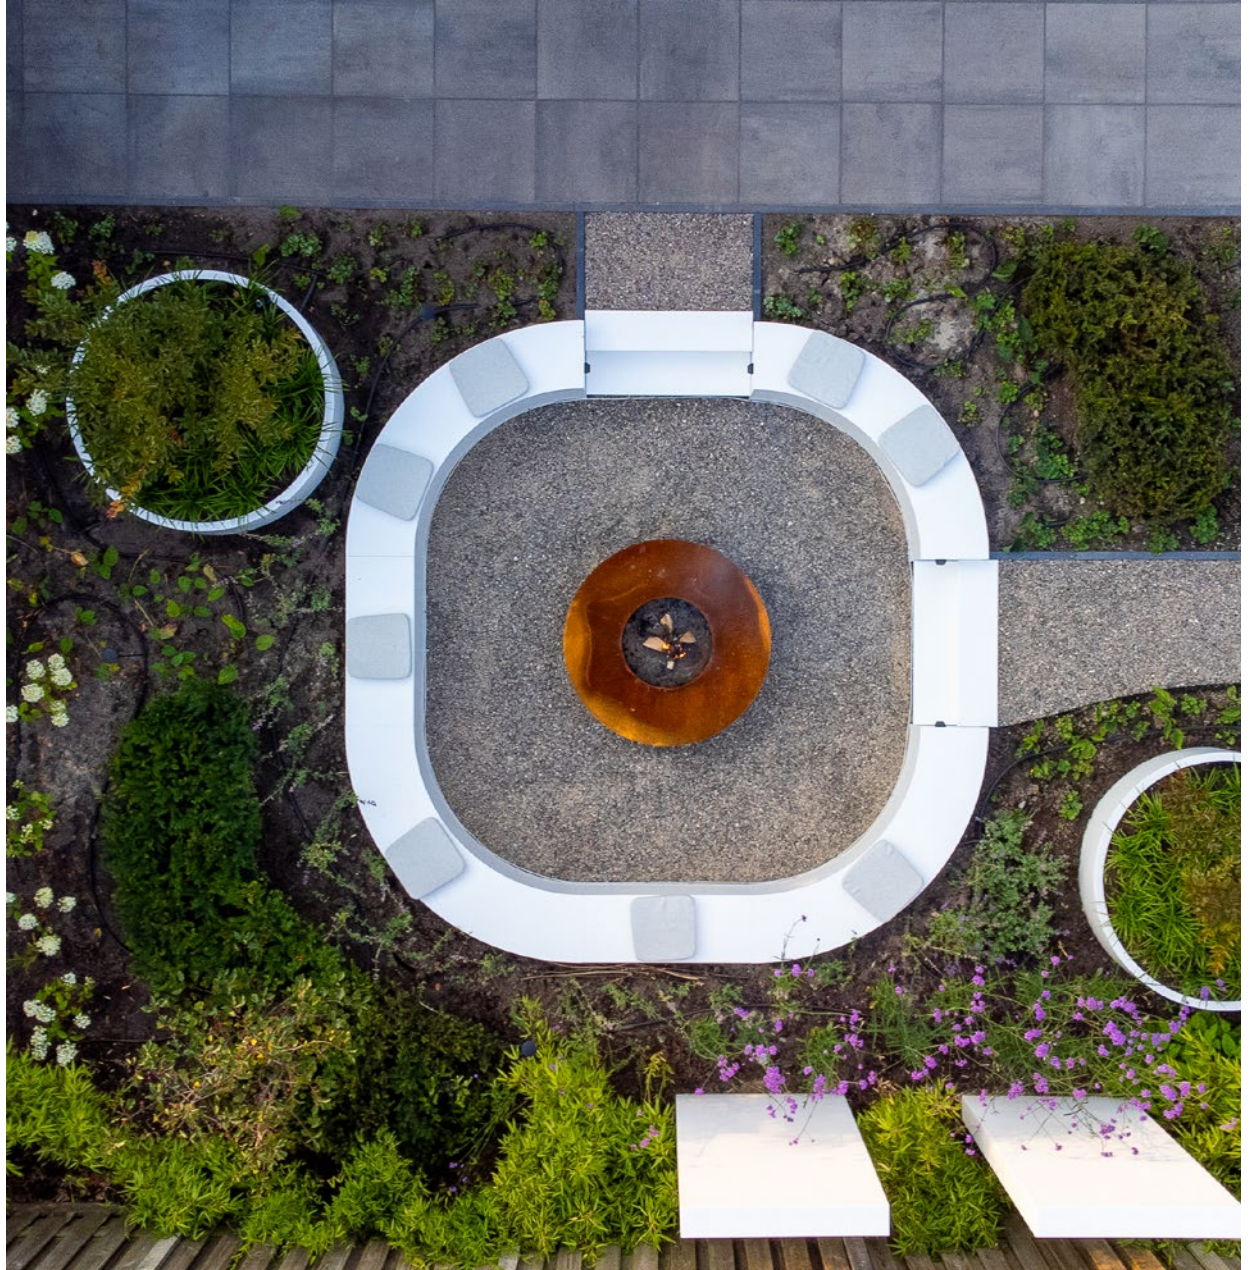

ADEZZ
DESIGN TO GROW

Keerwanden
REVERT

REVERT

Keerwanden zijn ideaal voor het scheiden van gazon, borders en bestrating. Je kunt er zelfs plantenbakken van maken! Met een keerwand zitrand voeg je bovendien eenvoudig extra zitruimte toe aan je tuin. Onze keerwand zittingen zijn in verschillende duurzame houtsoorten te bestellen.

Onze stijlvolle REVERT-variant loopt taps toe en lijkt te zweven. Met diverse beschikbare afmetingen, hoeken en rondingen kun je gemakkelijk de gewenste vorm creëren. Koppel de keerwanden eenvoudig blind aan elkaar met ons koppelsysteem.

Sfeerimpressie

Vorm mogelijkheden

Met de revert keerwanden ontwerp je jouw tuin naar eigen inzicht in unieke vormen en niveaus. Deze flexibele elementen combineren functionaliteit, duurzaamheid en stijl. Creëer snel een persoonlijke touch in je buitenruimte!