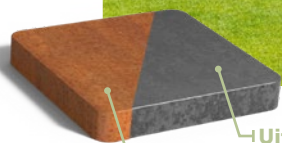

ADEZZ
DESIGN TO GROW

Keerwanden
REVERT

REVERT

Keerwanden zijn ideaal voor het scheiden van gazon, borders en bestrating. Je kunt er zelfs plantenbakken van maken! Met een keerwand zitrand voeg je bovendien eenvoudig extra zitruimte toe aan je tuin. Onze keerwand zittingen zijn in verschillende duurzame houtsoorten te bestellen.

Onze stijlvolle REVERT-variant loopt taps toe en lijkt te zweven. Met diverse beschikbare afmetingen, hoeken en rondingen kun je gemakkelijk de gewenste vorm creëren. Koppel de keerwanden eenvoudig blind aan elkaar met ons koppelsysteem.

[Bestel hier!](#)

VERSCHILLENDE HOUTSOORTEN & OPTIES

ACCOYA
Duurzaam verbeterd

BAMBOE
Natuurlijk & duurzaam

GARAPA
Puur & sterk

SAVRAME
Zwaar & slagvast

KEBONY
Natuurlijk stabiel

Maatwerk

— Uitstraling bij levering

— Uitstraling na 6 maanden

Cortenstaal

ONDERHOUDSARM

LANGE LEVENSDUUR

ROBUUST EN STERK

OVER HET MATERIAAL

De krachtige, oranjebruine kleur van de keerwand komt van een natuurlijke roestlaag, wat zorgt voor een warme uitstraling. Cortenstaal, ook wel weervast staal genoemd, is een mix metalen die een beschermende laag tegen corrosie vormt, wat de levensduur aanzienlijk verlengt.