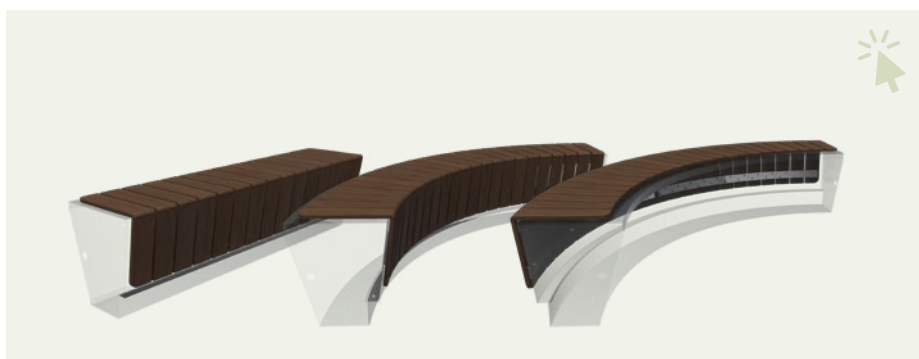

Onze stijlvolle REVERT-variant loopt taps toe en lijkt te zweven. Met diverse beschikbare afmetingen, hoeken en rondingen kun je gemakkelijk de gewenste vorm creëren. Koppel de keerwanden eenvoudig blind aan elkaar met ons koppelsysteem.

Sfeerimpressie

Vorm mogelijkheden

Met de revert keerwanden ontwerp je jouw tuin naar eigen inzicht in unieke vormen en niveaus. Deze flexibele elementen combineren functionaliteit, duurzaamheid en stijl. Creëer snel een persoonlijke touch in je buitenruimte!

Opties

Voeg eenvoudig extra zitruimte toe met onze hardhouten zittingen, verkrijgbaar in recht of rond. Deze zittingen zijn gemaakt van duurzame houtsoorten en zijn voormonteerd op verzinkte stalen strips, wat het monteren op de REVERT keerwand gemakkelijk maakt!

Ga naar [pagina 2](#) voor de verschillende houtsoorten.

REVERT ZITTING ALUMINIUM
RECHT, BUITENBOCHT, BINNENBOCHT

ZITTING HARDHOUT
RECHT, BUITENBOCHT, BINNENBOCHT

REVERT ZITTING BAMBOE
RECHT, BUITENBOCHT, BINNENBOCHT