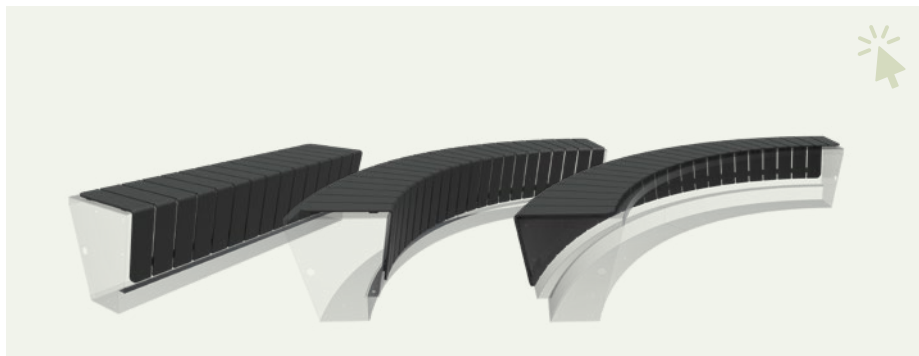

Onze stijlvolle REVERT-variant loopt taps toe en lijkt te zweven. Met diverse beschikbare afmetingen, hoeken en rondingen kun je gemakkelijk de gewenste vorm creëren. Koppel de keerwanden eenvoudig blind aan elkaar met ons koppelsysteem.

Sfeerimpressie

Vorm mogelijkheden

Met de revert keerwanden ontwerp je jouw tuin naar eigen inzicht in unieke vormen en niveaus. Deze flexibele elementen combineren functionaliteit, duurzaamheid en stijl. Creëer snel een persoonlijke touch in je buitenruimte!

Opties

Voeg eenvoudig extra zitruimte toe met onze hardhouten zittingen, verkrijgbaar in recht of rond. Deze zittingen zijn gemaakt van duurzame houtsoorten en zijn voormonteerd op verzinkte stalen strips, wat het monteren op de REVERT keerwand gemakkelijk maakt!

Ga naar [pagina 2](#) voor de verschillende houtsoorten.

REVERT ZITTING ALUMINIUM
RECHT, BUITENBOCHT, BINNENBOCHT

ZITTING HARDHOUT
RECHT, BUITENBOCHT, BINNENBOCHT

REVERT ZITTING BAMBOE
RECHT, BUITENBOCHT, BINNENBOCHT