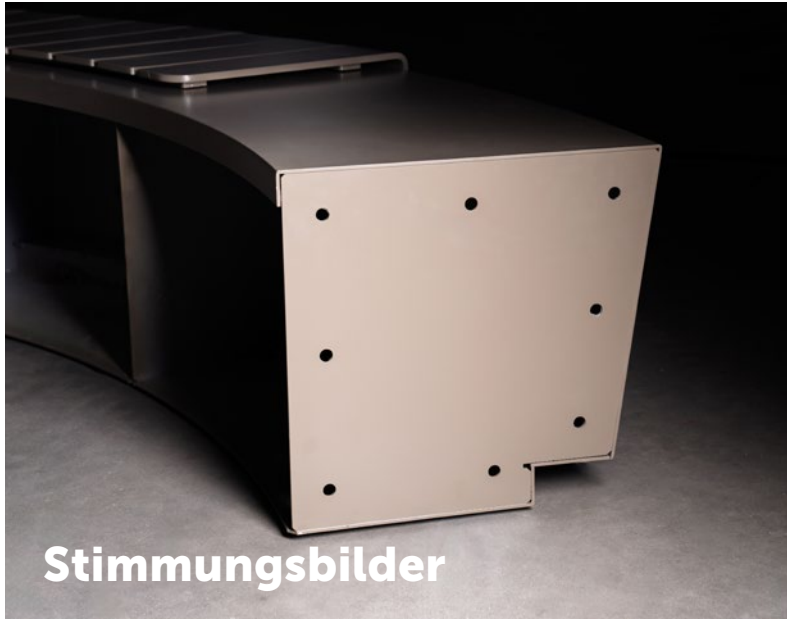

Stimmungsbilder