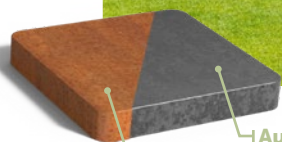

ADEZZ
DESIGN TO GROW

Stützmauer
REVERT

REVERT

Stützwände sind ideal zum Trennen von Rasen, Beeten und Pflasterflächen. Sie können sogar Pflanzgefäße daraus machen! Mit einer Stützwand-Sitzkante fügen Sie zudem ganz einfach zusätzliche Sitzgelegenheiten in Ihrem Garten hinzu. Unsere Stützwand-Sitzflächen sind in verschiedenen nachhaltigen Holzarten erhältlich.

Unsere stilvolle REVERT-Variante verjüngt sich nach unten und scheint zu schweben. Mit verschiedenen verfügbaren Größen, Winkeln und Rundungen können Sie ganz einfach die gewünschte Form schaffen. Verbinden Sie die Stützwände problemlos mit unserem Verbindungssystem.

[Bestellen Sie hier!](#)

VERSCHIEDENE HOLZARTEN & OPTIONEN

ACCOYA
Nachhaltig verbessert

BAMBOE
Natürlich & nachhaltig

GARAPA
Rein & stark

SAVRAME
Schwer & schlagfest

KEBONY
Natürlich stabil

Maßgefertigte

ÜBER DAS MATERIAL

Die kraftvolle, orangebraune Farbe der Stützwand stammt von einer natürlichen Rostschicht, die für eine warme Ausstrahlung sorgt. Cortenstahl, auch als wetterfestes Stahl bekannt, ist eine Metallmischung, die eine schützende Schicht gegen Korrosion bildet, wodurch die Lebensdauer erheblich verlängert wird.