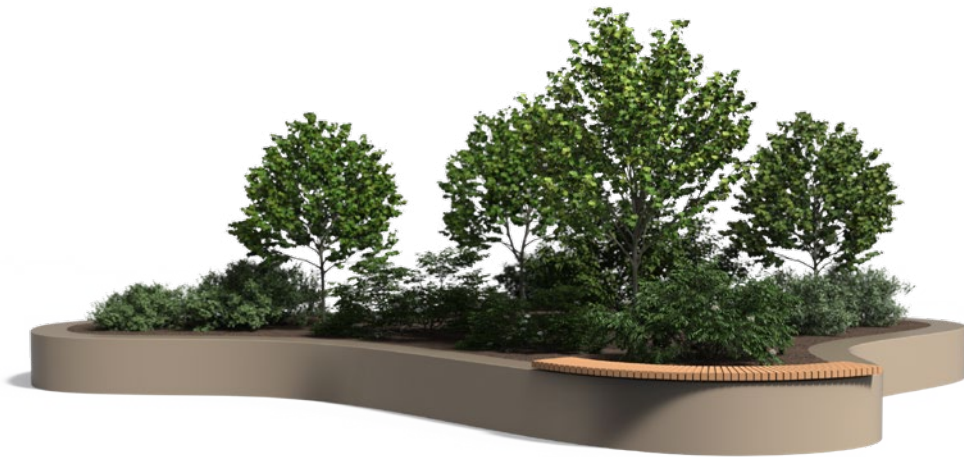

Gestaltungsmöglichkeiten

Mit den REVERT-Stützwänden gestaltest du deinen Garten ganz nach deinen Vorstellungen in einzigartigen Formen und Ebenen. Diese flexiblen Elemente vereinen Funktionalität, Langlebigkeit und Stil. Verleihe deinem Außenbereich schnell eine persönliche Note!