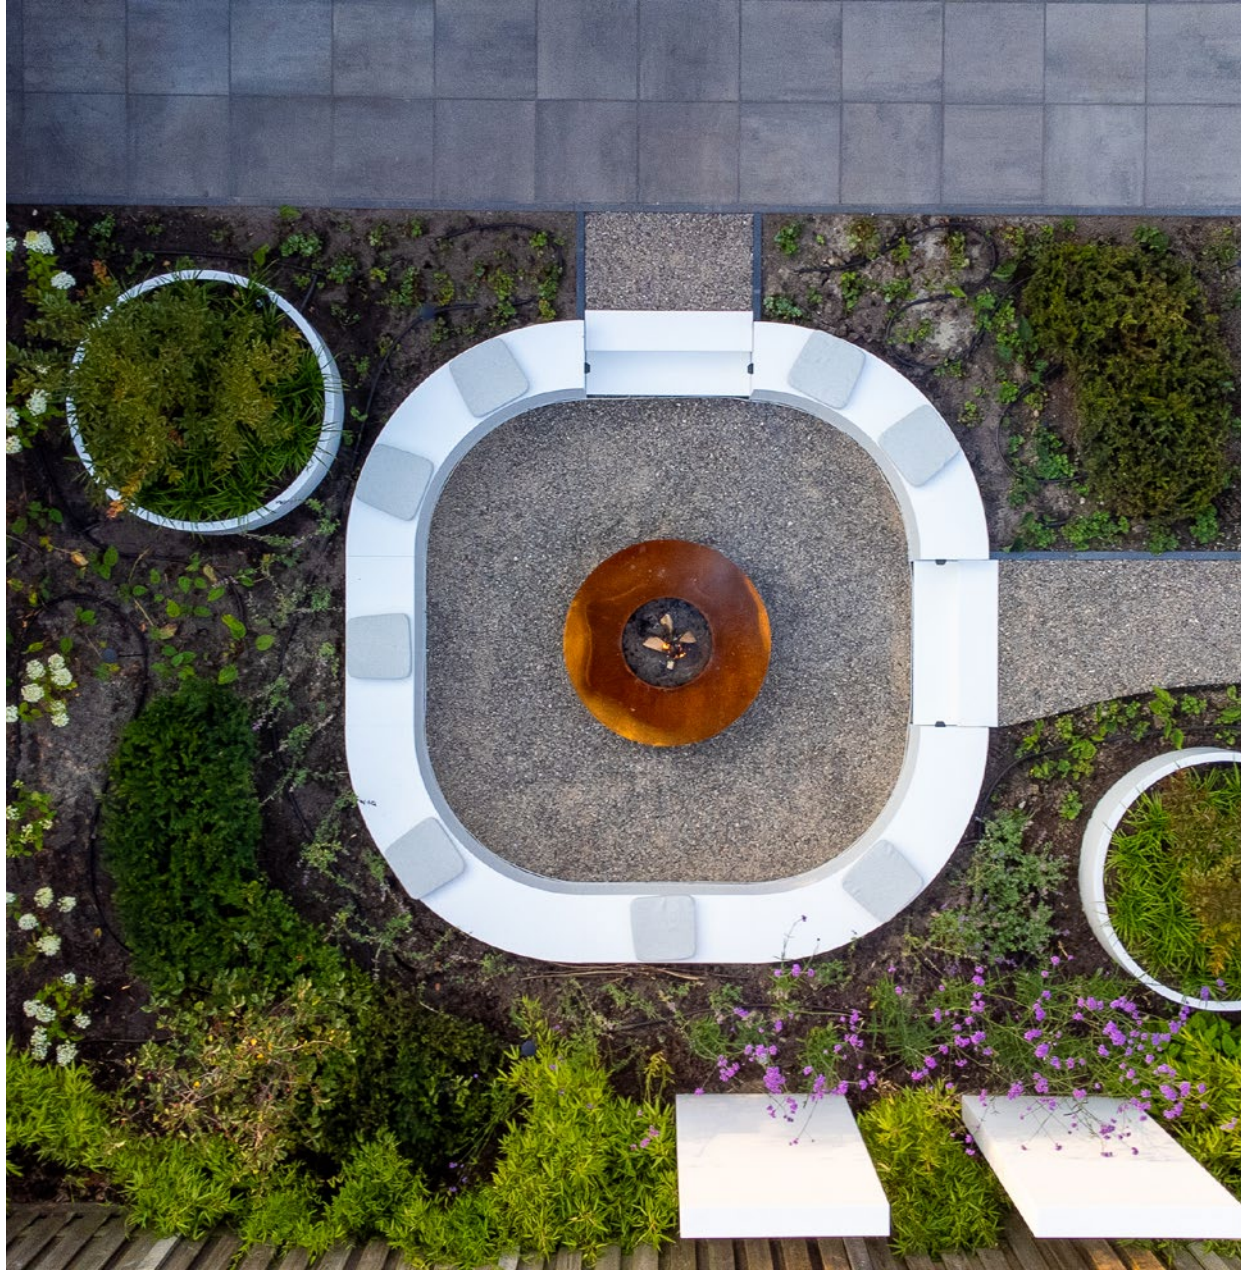

ADEZZ
DESIGN TO GROW

Stützmauer
REVERT

REVERT

Stützwände sind ideal zum Trennen von Rasen, Beeten und Pflasterflächen. Sie können sogar Pflanzgefäße daraus machen! Mit einer Stützwand-Sitzkante fügen Sie zudem ganz einfach zusätzliche Sitzgelegenheiten in Ihrem Garten hinzu. Unsere Stützwand-Sitzflächen sind in verschiedenen nachhaltigen Holzarten erhältlich.

Unsere stilvolle REVERT-Variante verjüngt sich nach unten und scheint zu schweben. Mit verschiedenen verfügbaren Größen, Winkeln und Rundungen können Sie ganz einfach die gewünschte Form schaffen. Verbinden Sie die Stützwände problemlos mit unserem Verbindungssystem.

ÜBER DAS MATERIAL

Die kraftvolle, orangebraune Farbe der Stützwand stammt von einer natürlichen Rostschicht, die für eine warme Ausstrahlung sorgt. Cortenstahl, auch als wetterfestes Stahl bekannt, ist eine Metallmischung, die eine schützende Schicht gegen Korrosion bildet, wodurch die Lebensdauer erheblich verlängert wird.

Stimmungsbilder

Gestaltungsmöglichkeiten

Mit den REVERT-Stützwänden gestaltest du deinen Garten ganz nach deinen Vorstellungen in einzigartigen Formen und Ebenen. Diese flexiblen Elemente vereinen Funktionalität, Langlebigkeit und Stil. Verleihe deinem Außenbereich schnell eine persönliche Note!