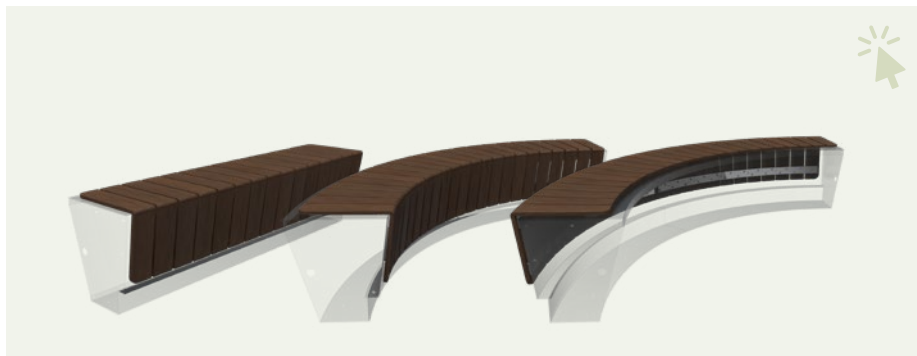

REVERT SITZ BAMBUS
GERADE, AUSSENKURVE, INNENKURVE