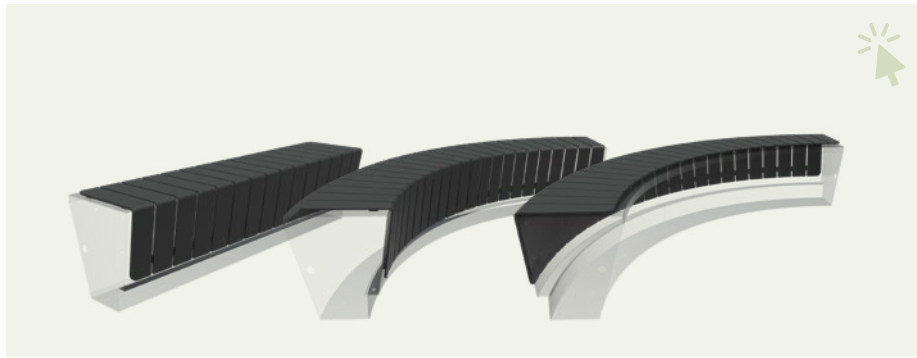

ADEZZ
DESIGN TO GROW

Stützmauer
REVERT

REVERT

Stützwände sind ideal zum Trennen von Rasen, Beeten und Pflasterflächen. Sie können sogar Pflanzgefäße daraus machen! Mit einer Stützwand-Sitzkante fügen Sie zudem ganz einfach zusätzliche Sitzgelegenheiten in Ihrem Garten hinzu. Unsere Stützwand-Sitzflächen sind in verschiedenen nachhaltigen Holzarten erhältlich.

Unsere stilvolle REVERT-Variante verjüngt sich nach unten und scheint zu schweben. Mit verschiedenen verfügbaren Größen, Winkeln und Rundungen können Sie ganz einfach die gewünschte Form schaffen. Verbinden Sie die Stützwände problemlos mit unserem Verbindungssystem.

ÜBER DAS MATERIAL

Die kraftvolle, orangebraune Farbe der Stützwand stammt von einer natürlichen Rostschicht, die für eine warme Ausstrahlung sorgt. Cortenstahl, auch als wetterfestes Stahl bekannt, ist eine Metallmischung, die eine schützende Schicht gegen Korrosion bildet, wodurch die Lebensdauer erheblich verlängert wird.

REVERT
CORTENSTAHL

REVERT
ALUMINIUM

Optionen

Füge ganz einfach zusätzliche Sitzplätze mit unseren Hartholzsitzflächen hinzu, die in gerader oder runder Ausführung erhältlich sind. Diese Sitzflächen werden aus nachhaltigen Holzarten gefertigt und sind vormontiert auf verzinkten Stahlstreifen, was die Montage auf der REVERT-Stützwand erleichtert! Sieh dir auf [Seite 2](#) die verschiedenen Holzarten an.