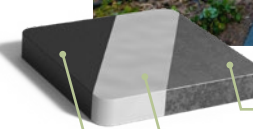

### DIFFÉRENTS TYPES DE BOIS POUR LES SIÈGES

**ACCOYA**  
Durablement amélioré

**KEBONY**  
Naturellement stable

**GARAPA**  
Pur & robuste

**BAMBOU**  
Naturel & durable

**RECLAIMED WOOD** (Sur mesure)  
Deuxième vie

**SAVRAME**  
Lourd & résistant aux chocs

Sur mesure

Apparence à la livraison

Apparence après 6 mois

Aluminium

Revêtement de poudre à 2 couches

Acier brut

Couche de zinc

### À PROPOS DU MATÉRIAU

La couleur orange-brun du mur de soutènement provient d'une couche naturelle de rouille, ce qui lui confère un aspect chaleureux. L'acier Corten, également connu sous le nom d'acier résistant aux intempéries, est un alliage de métaux qui forme une couche protectrice contre la corrosion, ce qui prolonge considérablement sa durée de vie.