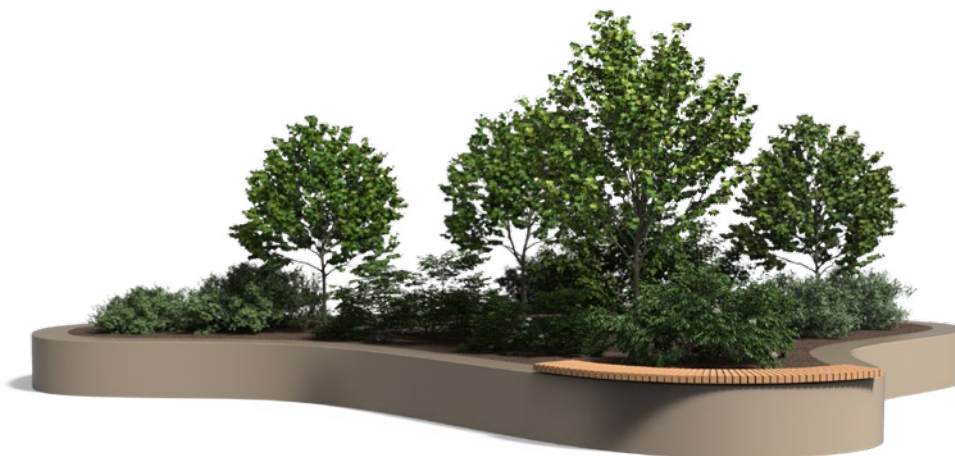

ADEZZ
DESIGN TO GROW

Mury oporowe

Mury oporowe

Murki oporowe ADEZZ to doskonałe rozwiązanie do oddzielania trawników, obrzeży lub nawierzchni. Mogą być również używane jako donice. Murek oporowy z krawędzią do siedzenia ma dodatkową opcję dodania siedziska. Ułatwia to stworzenie dodatkowej przestrzeni do siedzenia w ogrodzie lub na zewnątrz.

MURY OPOROWE
STAL KORTENOWSKA

MURY OPOROWE
ALUMINIUM

MURY OPOROWE
STAL POWLEKANA

**MUR OPOROWY SZEROKA GÓRNA
KRAWĘDŹ** | STAL KORTENOWSKA

**MUR OPOROWY SZEROKA GÓRNA
KRAWĘDŹ** | ALUMINIUM

Opcje

Łatwo dodaj dodatkowe miejsce do siedzenia dzięki naszym siedziskom z twardego drewna, dostępnym w wersji prostej lub okrągłej. Siedziska te są wykonane z wytrzymałego drewna i są wstępnie zamontowane na ocynkowanych listwach stalowych. Listwy te sprawiają, że montaż na ścianie oporowej jest bardzo łatwy! Odwiedź [stronę 2](#), aby zapoznać się z różnymi rodzajami drewna.

PROSTE SIEDZENIE TWARDE DREWNO
RECHT, BUITENBOCHT, BINNENBOCHT

ZAGIĘTE SIEDZISKO
TWARDE DREWNO

PROSTE SIEDZENIE BAMBUSA
PROSTA, BUITENBOCHT, BINNENBOCHT

ZAGIĘTE SIEDZISKO
BAMBUSA

Na zamówienie

NIEOGRANICZONE MOŻLIWOŚCI Z ADEZZ