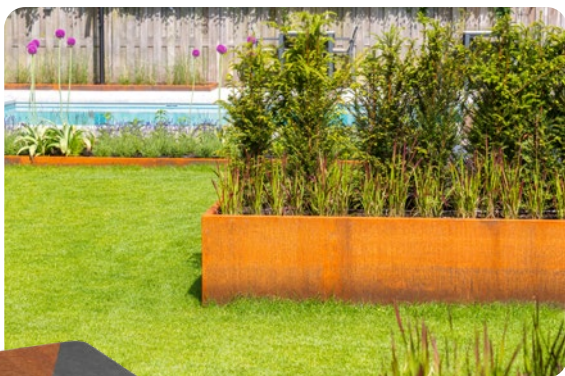

Wygląd przy dostawie