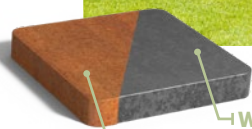

Dzięki naszym ścianom oporowym zawsze możesz stworzyć odpowiedni kształt. Mamy w magazynie różne rozmiary, narożniki i łuki. Murek oporowy z krawędzią do siedzenia pozwala szybko stworzyć dodatkowe miejsce do siedzenia. Dzięki systemowi prefabrykatów można łatwo łączyć ze sobą murki oporowe na ślepo.

[Zamów tutaj!](#)

RÓŻNE RODZAJE DREWNA DO SIEDZENIA

ACCOYA
Zrównoważony rozwój

KEBONY
Naturalnie stabilny

GARAPA
Czyste i mocne

BAMBUSA
Naturalny & zrównoważony

RECLAIMED WOOD (Na zamówienie)
drugie życie

SAVRAME
Ciężki & odpowiednie na uderzenia

Na zamówienie

Wygląd przy dostawie

Wygląd po 6 miesiącach

Aluminium

2-Warstwowa powłoka proszkowa

Stal nierdzewna

Warstwa cynku

2-Warstwowa powłoka proszkowa

Stal kortenowska

- ✔ Niskie koszty utrzymania
- ✔ Długa żywotność
- ✔ Solidny i wytrzymały

o MATERIALE

Mocny, pomarańczowo-brązowy kolor ściany oporowej pochodzi z naturalnej warstwy rdzy, nadając jej ciepły wygląd. Stal Corten, znana również jako stal odporna na warunki atmosferyczne, jest stopem metali, który tworzy warstwę ochronną przed korozją, znacznie wydłużając jej żywotność.