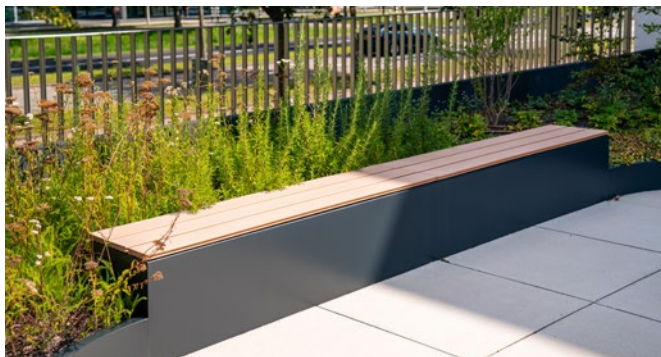

Możliwości personalizacji

OKRĄGŁY

PROSTO

NAROŻNIKI