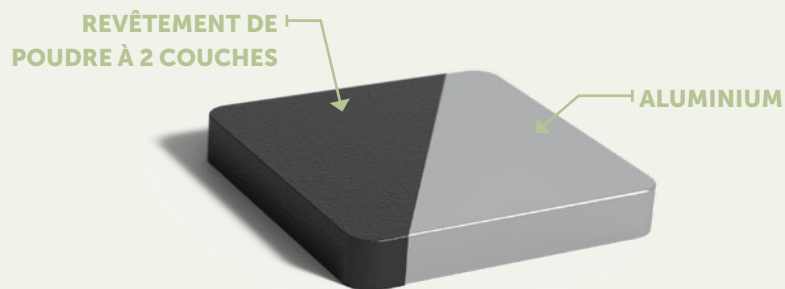

ADEZZ

DESIGN TO GROW

Mobilier de jardin aluminium

Matériau aluminium

Une fois le meuble produit, il est recouvert d'un revêtement en poudre avec un apprêt adhésif puissant. Ensuite, nous appliquons un revêtement de couleur résistant aux rayures. Ce revêtement est disponible dans un certain nombre de couleurs RAL standard.