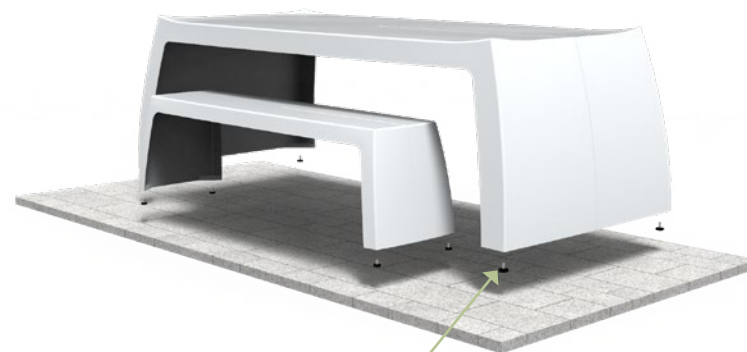

RAL 9016

Plaatsing

1. Zorg bij voorkeur voor een vlakke, stevige ondergrond. Indien dit niet zorgvuldig wordt gedaan, kunnen er spanningen in het product ontstaan die kunnen resulteren in schade aan het product.
2. Verdraai de stoelvoetjes zodanig dat de tafel en bankjes waterpas staan.
3. Verstevingen in producten zijn essentieel voor de constructie en vormvastheid en mogen nooit aangepast worden.
4. Zorg altijd voor voldoende ademruimte (minimaal 1 cm) rondom de producten om vochttopsluiting te voorkomen.