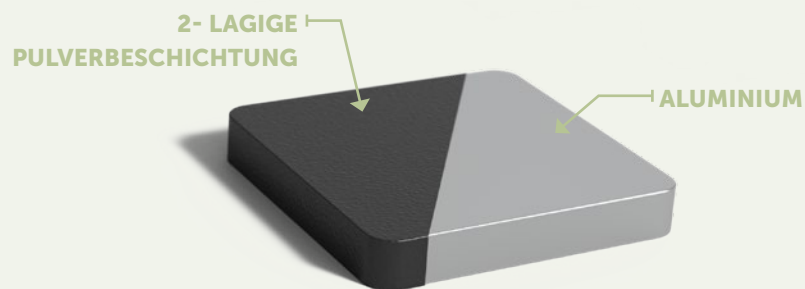

Material Aluminium

Aluminium ist korrosionsbeständig: Das Paneel ist frostbeständig und wird durch die verschiedenen Witterungsbedingungen nicht beschädigt. An diesem Paneel werden Sie somit jahrelang Freude haben. Außerdem ist das Aluminiumpaneel in mehreren Farben erhältlich.

Nach der Herstellung des Aluminiumpaneels wird dieses einer Reihe von Nachbehandlungen unterzogen. Das Material wird aufgeraut, damit die Pulverbeschichtung besser haftet. Die Pulverbeschichtung ist in verschiedenen Farben erhältlich und wird mit einer stark haftenden Grundierung aufgetragen. Zum Schluss wird das Aluminium mit einer harten Deckschicht versehen. Das gewährleistet, dass unsere Paneele kratzfest sind.

SPEZIFIKATIONEN

- 5 Jahre Garantie.
- Aluminiumpaneele sind sehr robust, widerstandsfähig, korrosionsbeständig und langlebig.
- Die Materialstärke des Aluminiums beträgt 3 mm.
- Doppelt verarbeitete Seiten, die für Stabilität und eine schöne Oberfläche der Platte sorgen.
- Verschiedene Befestigungsarten: auf dem Boden, zwischen Pfosten oder an der Wand.
- Einfache Installation dank leicht zugänglicher Befestigungselemente.
- Kratzfeste Deckschicht.
- Professionelle Pflegeprodukte sind bei uns erhältlich.

WICHTIGE HINWEISE

- Die Produkte sollten sofort nach Erhalt ausgepackt werden, damit sich keine Feuchtigkeit zwischen der Verpackung und dem Produkt sammelt. Das kann nämlich zu schwer zu entfernenden Flecken führen.
- Die Garantie erlischt, wenn Sie nicht vorschriftsmäßig bohren oder schleifen.
- Reinigen Sie das Paneel jährlich, indem Sie den Schmutz mit sauberem Leitungswasser abspritzen und mit einem Reinigungsmittel nachbehandeln. Verwenden Sie dazu keinen Hochdruckreiniger und/oder Scheuerschwamm. Das greift die Beschichtung an.

OPTIONAL

- T-Profile für die einfache Montage der Paneele können ebenfalls bei uns bestellt werden.

RAL-FARBEN

Standard RAL-Farben sind RAL 7016, RAL 7021, RAL 9005 und RAL 9016.

Weitere verfügbare RAL-Farben finden Sie auf unsere Webseite. Für diese Farben können Zusatzkosten entstehen.

Achtung! Die Darstellung der Farben auf Ihrem Monitor kann abweichen und ist nicht farbverbindlich.

RAL 7016

RAL 7021

RAL 9005

RAL 9016