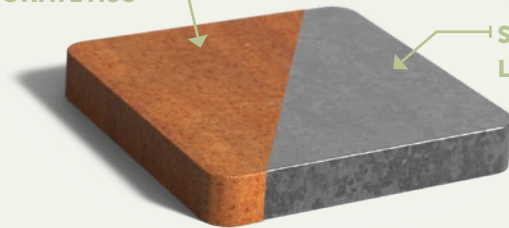

ADEZZ

DESIGN TO GROW

Paneelen

Paneelen

Das Paneel wird verwendet, um mehr Privatsphäre oder eine windgeschützte Ecke zu schaffen und kann auch als Kunstwerk dienen. Das Angebot an Paneelen variiert in den Motiven und wir haben auch basis Paneelen. Das verleiht dem ganzen Grün eine zusätzliche Dimension.

Material Cortenstahl

SO SIEHT ES NACH
6 MONATE AUS

SO SIEHT ES BEI
LIEFERUNG AUS

Darüber hinaus verleiht das Cortenstahlpaneel dem Garten ein warmes Aussehen. Das liegt vor allem an der orange-braunen Farbe des Materials, die auf einer natürlichen Rostschicht beruht. Ein anderer Name für Cortenstahl ist wetterfester Stahl: Witterungsbedingungen haben nämlich einen positiven Einfluss auf diese Paneele.

Cortenstahl ist eine Metalllegierung, die aus Eisen besteht, dem Kupfer, Phosphor, Silizium, Nickel und Chrom zugesetzt sind. Wenn das Material der Außenluft ausgesetzt wird, überzieht es sich im Laufe der Zeit mit einer schützenden Rostschicht. Diese natürliche Rostschicht bildet den Schutz vor weiterer Korrosion. Daher haben die Paneele eine lange Lebensdauer.

SPEZIFIKATIONEN

- 5 Jahre Garantie.
- Paneele aus Cortenstahl sind sehr robust, widerstandsfähig, witterungsbeständig, pflegeleicht und langlebig.
- Die Standardmaterialstärke des Cortenstahls beträgt 2 mm.
- Doppelt verarbeitete Seiten, die für Stabilität und eine schöne Oberfläche der Platte sorgen.
- Verschiedene Befestigungsarten: auf dem Boden, zwischen Pfosten oder an der Wand.
- Einfache Installation dank leicht zugänglicher Befestigungselemente.
- Die Produkte kommen ohne Rostschicht. Der Rostvorgang auf Cortenstahl dauert je nach Witterungsbedingungen etwa 4-5 Monate.
- Die Rostschicht kann durch Auftragen von Owatrol versiegelt werden. Das ist ein eindringendes Rostschutzmittel, das eine Schutzschicht gegen Rost bildet. Owatrol schützt das Paneel und verhindert, dass der Cortenstahl abfärbt.