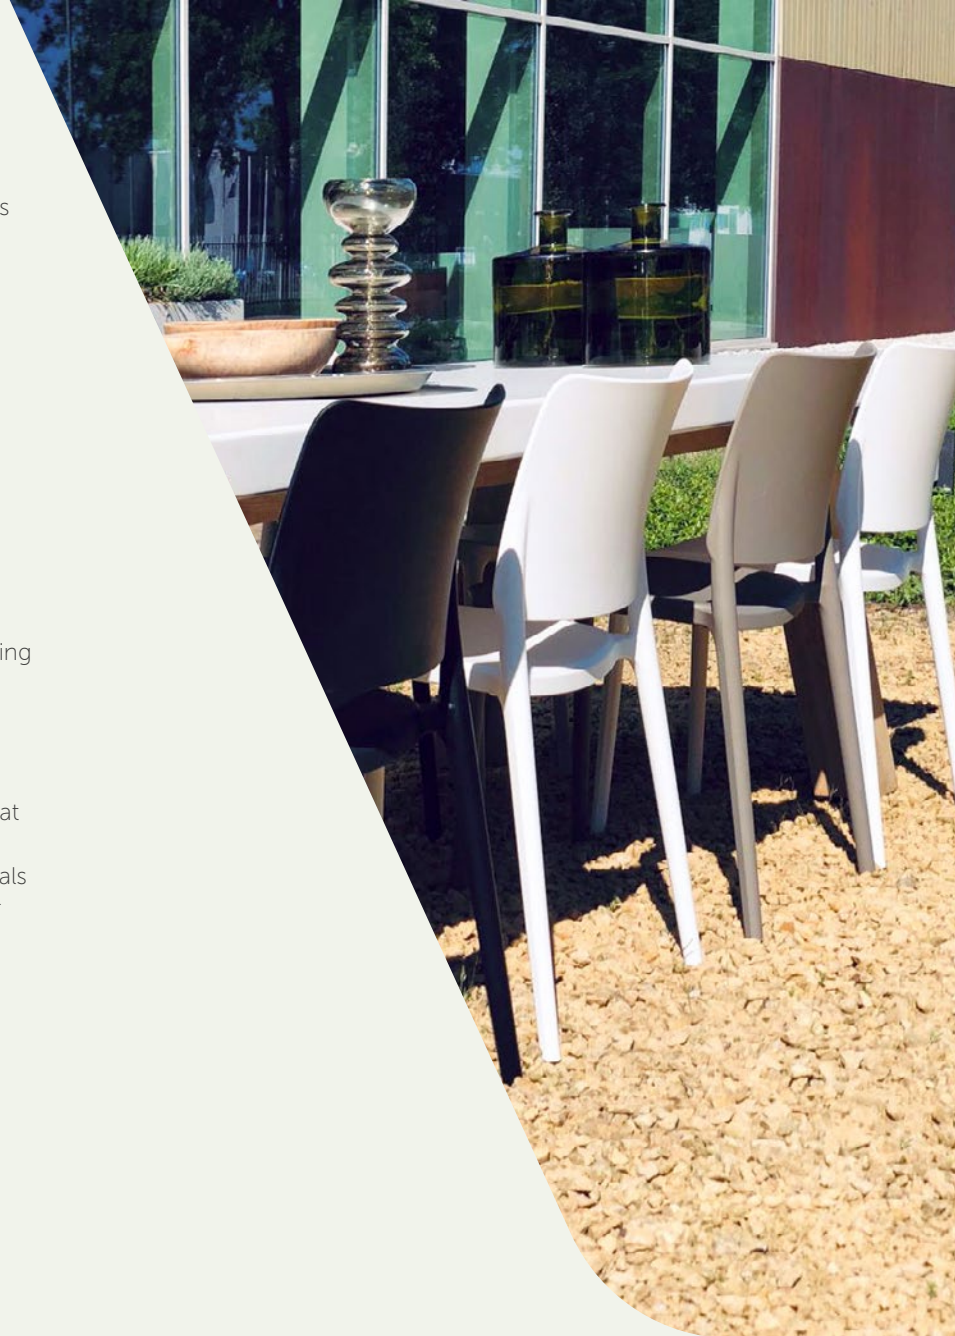

SPECIFICATIES

- 5 jaar garantie.
- Verstevigd tegen vervorming.
- Kunststof SERA stoelen zijn zeer licht van gewicht, sterk, weerbestendig en onderhoudsarm.
- Makkelijk stapelbaar en daardoor ook goed op te bergen.
- Standaard kleuren op voorraad: wit, zwart, grijs en taupe.
- Professionele onderhoudsmiddelen bij ons verkrijgbaar.

OPTIONEEL

- Stoelen compleet? Kijk ook eens bij onze tafels om een mooie set te creëren met de SERA stoelen!

BELANGRIJKE AANDACHTSPUNTEN

- Producten dienen na ontvangst direct uitgepakt te worden, zodat het eventuele vocht tussen de verpakking en het product niet opgesloten zit. Dit kan moeilijk te verwijderen vlekken veroorzaken.
- Bij buitengebruik minimaal halfjaarlijks reinigen. Spuit hierbij de meubelen eerst in met onze ADEZZ BIO cleaner/protector reinigingsmiddel. Dit zorgt ervoor dat het vuil uit de poriën trekt. Spoel daarna de meubelen schoon met leidingwater. Behandel als laatste nogmaals de meubelen met onze ADEZZ BIO cleaner/protector voor een ideale bescherming tegen het vuil.
- Gebruik voor het reinigen van ons tuinmeubilair géén hogedrukreiniger en/of schuurspons. Dit tast de coating aan.